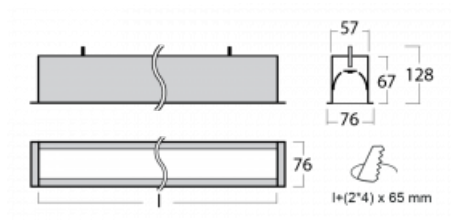

# Lina60

04-000K-60GEM/840, W

EPD®

Sie werden das L-Click-System der Lina60 mit direkter Lichtverteilung zu schätzen wissen, das Ihnen effektiv Zeit und Geld spart. Wie das geht? Das Modul wird einfach in das Profil eingeklickt, so dass bei der Montage viel Arbeit eingespart wird. Diese Lösung verhindert auch die direkte Berührung der LED-Technik und verlängert deren Lebensdauer. Neben der hohen Leistung hat die Leuchte auch einen günstigen Preis. Sie findet ihren Einsatz in gewerblichen, sozialen und öffentlichen Räumen.

## Technische Zeichnung

Typ der Montage	Einbauleuchten
Typ der Ausstrahlung	Direkte
Form der Leuchte	Linear
Farbe der Leuchte	Weiss
Material	Aluminium
Lebensdauer	L90/B50 50 000 Stunden
Garantie	5 years
Beschreibung der Leuchte	Einbauleuchte
Abmessungen	3386 mm × 76 mm × 67 mm
Lichtquelle	LED MODUL
Art der Optik	Opaler Diffusor
Lichtstrom*	6410 lm
Farbtemperatur	4000 K Kalt weiss
Leuchtwirkungsgrad	144 lm/W
MacAdam Lichtquelle	2
Farbwiedergabeindex	80
UGR max. X=4H Y=8H, ρ=70,50,20	25.1
Leistungsaufnahme*	44.4 W
Anschluss der Leuchte	ON/OFF 1 Stunde
Elektrische Spannung	220-240V
Frequenz	50/60Hz