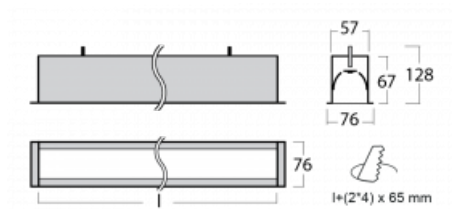

Leuchte

Lina60

04-000K-60GEM/830, B

EPD®

Sie werden das L-Click-System der Lina60 mit direkter Lichtverteilung zu schätzen wissen, das Ihnen effektiv Zeit und Geld spart. Wie das geht? Das Modul wird einfach in das Profil eingeklickt, so dass bei der Montage viel Arbeit eingespart wird. Diese Lösung verhindert auch die direkte Berührung der LED-Technik und verlängert deren Lebensdauer. Neben der hohen Leistung hat die Leuchte auch einen günstigen Preis. Sie findet ihren Einsatz in gewerblichen, sozialen und öffentlichen Räumen.

Technische Zeichnung

Typ der Montage	Einbauleuchten
Typ der Ausstrahlung	Direkte
Form der Leuchte	Linear
Farbe der Leuchte	Schwarz
Material	Aluminium
Lebensdauer	L90/B50 50 000 Stunden
Garantie	60 Monate
Beschreibung der Leuchte	Einbauleuchte
Abmessungen	3386 mm × 76 mm × 67 mm
Lichtquelle	LED MODUL
Art der Optik	Opaler Diffusor
Lichtstrom	6100 lm ± 10 %
Farbtemperatur	3000 K Warm weiss
Leuchtwirkungsgrad	137 lm/W
MacAdam Lichtquelle	2
Farbwiedergabeindex	80
UGR max. X=4H Y=8H, ρ=70,50,20	24.9
Leistungsaufnahme	44.4 W ± 10 %
Anschluss der Leuchte	EVG und Notlicht 1 Stunde
Elektrische Spannung	220-240V
Frequenz	50/60Hz

⊕ CE IP 40

Kurve

Zum Herunterladen

Montageanleitung

Fotografie