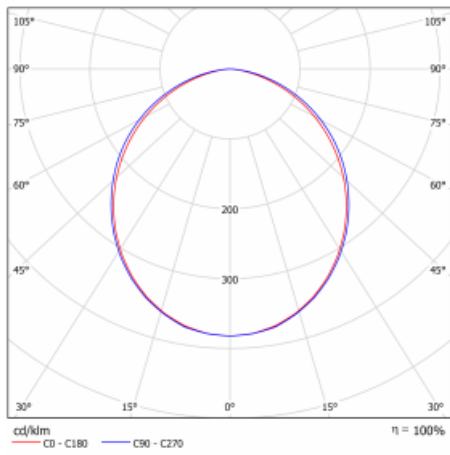

Leuchte

Lina60

04-000K-60GEE/840, W

EPD®

Sie werden das L-Click-System der Lina60 mit direkter Lichtverteilung zu schätzen wissen, das Ihnen effektiv Zeit und Geld spart. Wie das geht? Das Modul wird einfach in das Profil eingeklickt, so dass bei der Montage viel Arbeit eingespart wird. Diese Lösung verhindert auch die direkte Berührung der LED-Technik und verlängert deren Lebensdauer. Neben der hohen Leistung hat die Leuchte auch einen günstigen Preis. Sie findet ihren Einsatz in gewerblichen, sozialen und öffentlichen Räumen.

Technische Zeichnung

Typ der Montage	Einbauleuchten
Typ der Ausstrahlung	Direkte
Form der Leuchte	Linear
Farbe der Leuchte	Weiss
Material	Aluminium
Lebensdauer	L90/B50 50 000 Stunden
Garantie	5 years
Beschreibung der Leuchte	Einbauleuchte
Abmessungen	3386 mm × 76 mm × 67 mm
Gewicht	8.5 kg
Lichtquelle	LED MODUL
Art der Optik	Opaler Diffusor
Lichtstrom*	6410 lm
Farbtemperatur	4000 K Kalt weiss
Leuchtwirkungsgrad	144 lm/W
MacAdam Lichtquelle	2
Farbwiedergabeindex	80
UGR max. X=4H Y=8H, ρ=70,50,20	25.1

Kurve

Leistungsaufnahme* 44.4 W

Anschluss der Leuchte ON/OFF

Elektrische Spannung 220-240V

Frequenz 50/60Hz

⊕ CE  IP 40

*±10 %

Zum Herunterladen