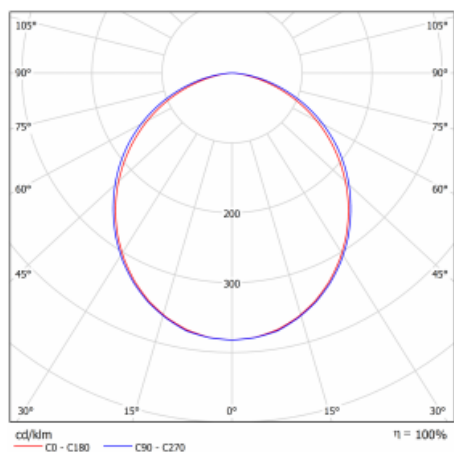

# Lina60

04-000K-60GEE/840, W

EPD®

Sie werden das L-Click-System der Lina60 mit direkter Lichtverteilung zu schätzen wissen, das Ihnen effektiv Zeit und Geld spart. Wie das geht? Das Modul wird einfach in das Profil eingeklickt, so dass bei der Montage viel Arbeit eingespart wird. Diese Lösung verhindert auch die direkte Berührung der LED-Technik und verlängert deren Lebensdauer. Neben der hohen Leistung hat die Leuchte auch einen günstigen Preis. Sie findet ihren Einsatz in gewerblichen, sozialen und öffentlichen Räumen.

## Technische Zeichnung

Typ der Montage	Einbauleuchten
Typ der Ausstrahlung	Direkte
Form der Leuchte	Linear
Farbe der Leuchte	Weiss
Material	Aluminium
Lebensdauer	L90/B50 50 000 Stunden
Garantie	60 Monate
Beschreibung der Leuchte	Einbauleuchte
Abmessungen	3386 mm × 76 mm × 67 mm
Gewicht	8.5 kg
Lichtquelle	LED MODUL
Art der Optik	Opaler Diffusor
Lichtstrom	6410 lm ± 10 %
Farbtemperatur	4000 K Kalt weiss
Leuchtwirkungsgrad	144 lm/W
MacAdam Lichtquelle	2
Farbwiedergabeindex	80
UGR max. X=4H Y=8H, ρ=70,50,20	25.1

## Kurve

Leistungsaufnahme 44.4 W ± 10 %

Anschluss der Leuchte EVG nicht dimmbar

Elektrische Spannung 220-240V

Frequenz 50/60Hz

⊕ CE  IP 40

**Zum Herunterladen**

Montageanleitung