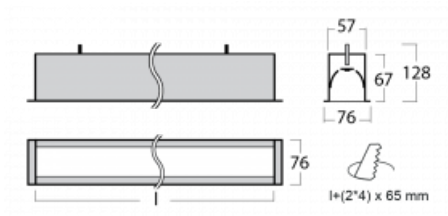

# Lina60

04-000K-60GEE/840, B

**EPD®**

Sie werden das L-Click-System der Lina60 mit direkter Lichtverteilung zu schätzen wissen, das Ihnen effektiv Zeit und Geld spart. Wie das geht? Das Modul wird einfach in das Profil eingeklickt, so dass bei der Montage viel Arbeit eingespart wird. Diese Lösung verhindert auch die direkte Berührung der LED-Technik und verlängert deren Lebensdauer. Neben der hohen Leistung hat die Leuchte auch einen günstigen Preis. Sie findet ihren Einsatz in gewerblichen, sozialen und öffentlichen Räumen.

## Technische Zeichnung

|                                   |                         |
|-----------------------------------|-------------------------|
| Typ der Montage                   | Einbauleuchten          |
| Typ der Ausstrahlung              | Direkte                 |
| Form der Leuchte                  | Linear                  |
| Farbe der Leuchte                 | Schwarz                 |
| Material                          | Aluminium               |
| Lebensdauer                       | L90/B50 50 000 Stunden  |
| Garantie                          | 60 Monate               |
| Beschreibung der Leuchte          | Einbauleuchte           |
| Abmessungen                       | 3386 mm × 76 mm × 67 mm |
| Gewicht                           | 8.5 kg                  |
| Lichtquelle                       | LED MODUL               |
| Art der Optik                     | Opaler Diffusor         |
| Lichtstrom                        | 6410 lm ± 10 %          |
| Farbtemperatur                    | 4000 K Kalt weiss       |
| Leuchtwirkungsgrad                | 144 lm/W                |
| MacAdam Lichtquelle               | 2                       |
| Farbwiedergabeindex               | 80                      |
| UGR max. X=4H<br>Y=8H, ρ=70,50,20 | 25.1                    |