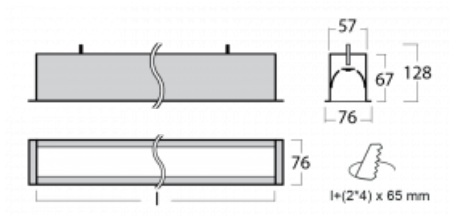

Leuchte

Lina60

04-000K-60GEE/830, W

Sie werden das L-Click-System der Lina60 mit direkter Lichtverteilung zu schätzen wissen, das Ihnen effektiv Zeit und Geld spart. Wie das geht? Das Modul wird einfach in das Profil eingeklickt, so dass bei der Montage viel Arbeit eingespart wird. Diese Lösung verhindert auch die direkte Berührung der LED-Technik und verlängert deren Lebensdauer. Neben der hohen Leistung hat die Leuchte auch einen günstigen Preis. Sie findet ihren Einsatz in gewerblichen, sozialen und öffentlichen Räumen.

Technische Zeichnung

Typ der Montage	Einbauleuchten
Typ der Ausstrahlung	Direkte
Form der Leuchte	Linear
Farbe der Leuchte	Weiss
Material	Aluminium
Lebensdauer	L90/B50 50 000 Stunden
Garantie	60 Monate
Beschreibung der Leuchte	Einbauleuchte
Abmessungen	3386 mm × 76 mm × 67 mm
Gewicht	8.7 kg
Lichtquelle	LED MODUL
Art der Optik	Opaler Diffusor
Lichtstrom	6100 lm ± 10 %
Farbtemperatur	3000 K Warm weiss
Leuchtwirkungsgrad	137 lm/W
MacAdam Lichtquelle	2
Farbwiedergabeindex	80
UGR max. X=4H Y=8H, ρ=70,50,20	24.9

Kurve

Leistungsaufnahme 44.4 W ± 10 %

Anschluss der Leuchte EVG nicht dimmbar

Elektrische Spannung 220-240V

Frequenz 50/60Hz

⊕ CE  IP 40

Zum Herunterladen

Montageanleitung