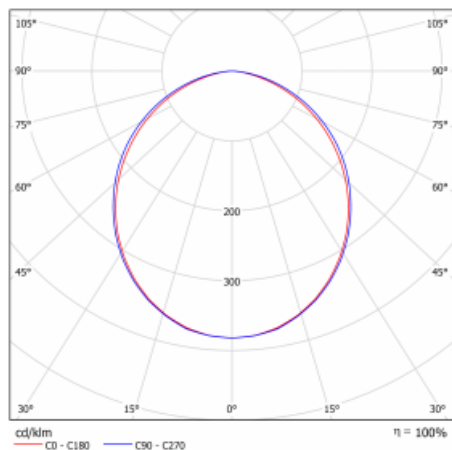

Leuchte

Lina60

04-000K-60GEE/830, S

EPD®

Sie werden das L-Click-System der Lina60 mit direkter Lichtverteilung zu schätzen wissen, das Ihnen effektiv Zeit und Geld spart. Wie das geht? Das Modul wird einfach in das Profil eingeklickt, so dass bei der Montage viel Arbeit eingespart wird. Diese Lösung verhindert auch die direkte Berührung der LED-Technik und verlängert deren Lebensdauer. Neben der hohen Leistung hat die Leuchte auch einen günstigen Preis. Sie findet ihren Einsatz in gewerblichen, sozialen und öffentlichen Räumen.

Technische Zeichnung

Typ der Montage	Einbauleuchten
Typ der Ausstrahlung	Direkte
Form der Leuchte	Linear
Farbe der Leuchte	Silber
Material	Aluminium
Lebensdauer	L90/B50 50 000 Stunden
Garantie	5 years
Beschreibung der Leuchte	Einbauleuchte
Abmessungen	3386 mm × 76 mm × 67 mm
Gewicht	8.7 kg
Lichtquelle	LED MODUL
Art der Optik	Opaler Diffusor
Lichtstrom*	6100 lm
Farbtemperatur	3000 K Warm weiss
Leuchtwirkungsgrad	137 lm/W
MacAdam Lichtquelle	2
Farbwiedergabeindex	80
UGR max. X=4H Y=8H, ρ=70,50,20	24.9

Kurve

Leistungsaufnahme* 44.4 W

Anschluss der Leuchte ON/OFF

Elektrische Spannung 220-240V

Frequenz 50/60Hz

⊕ CE  IP 40

*±10 %

Zum Herunterladen