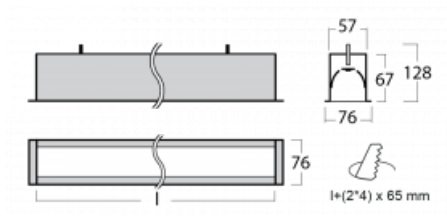

Leuchte

Lina60

04-000K-60GEE/830, S

EPD®

Sie werden das L-Click-System der Lina60 mit direkter Lichtverteilung zu schätzen wissen, das Ihnen effektiv Zeit und Geld spart. Wie das geht? Das Modul wird einfach in das Profil eingeklickt, so dass bei der Montage viel Arbeit eingespart wird. Diese Lösung verhindert auch die direkte Berührung der LED-Technik und verlängert deren Lebensdauer. Neben der hohen Leistung hat die Leuchte auch einen günstigen Preis. Sie findet ihren Einsatz in gewerblichen, sozialen und öffentlichen Räumen.

Technische Zeichnung

Typ der Montage	Einbauleuchten
Typ der Ausstrahlung	Direkte
Form der Leuchte	Linear
Farbe der Leuchte	Silber
Material	Aluminium
Lebensdauer	L90/B50 50 000 Stunden
Garantie	5 years
Beschreibung der Leuchte	Einbauleuchte
Abmessungen	3386 mm × 76 mm × 67 mm
Gewicht	8.7 kg
Lichtquelle	LED MODUL
Art der Optik	Opaler Diffusor
Lichtstrom*	6100 lm
Farbtemperatur	3000 K Warm weiss
Leuchtwirkungsgrad	137 lm/W
MacAdam Lichtquelle	2
Farbwiedergabeindex	80
UGR max. X=4H Y=8H, ρ=70,50,20	24.9

Kurve

Leistungsaufnahme* 44.4 W

Anschluss der Leuchte ON/OFF

Elektrische Spannung 220-240V

Frequenz 50/60Hz

⊕ CE  IP 40

*±10 %

Zum Herunterladen