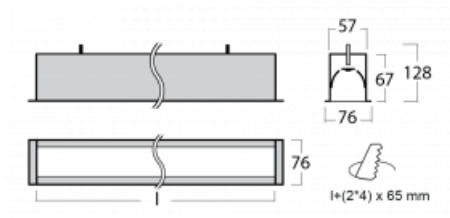

Leuchte

Lina60

04-000K-60GEE/830, B

Sie werden das L-Click-System der Lina60 mit direkter Lichtverteilung zu schätzen wissen, das Ihnen effektiv Zeit und Geld spart. Wie das geht? Das Modul wird einfach in das Profil eingeklickt, so dass bei der Montage viel Arbeit eingespart wird. Diese Lösung verhindert auch die direkte Berührung der LED-Technik und verlängert deren Lebensdauer. Neben der hohen Leistung hat die Leuchte auch einen günstigen Preis. Sie findet ihren Einsatz in gewerblichen, sozialen und öffentlichen Räumen.

Technische Zeichnung

Typ der Montage	Einbauleuchten
Typ der Ausstrahlung	Direkte
Form der Leuchte	Linear
Farbe der Leuchte	Schwarz
Material	Aluminium
Lebensdauer	L90/B50 50 000 Stunden
Garantie	60 Monate
Beschreibung der Leuchte	Einbauleuchte
Abmessungen	3386 mm × 76 mm × 67 mm
Gewicht	8.7 kg
Lichtquelle	LED MODUL
Art der Optik	Opaler Diffusor
Lichtstrom	6100 lm ± 10 %
Farbtemperatur	3000 K Warm weiss
Leuchtwirkungsgrad	137 lm/W
MacAdam Lichtquelle	2
Farbwiedergabeindex	80
UGR max. X=4H Y=8H, ρ=70,50,20	24.9

Kurve

Leistungsaufnahme 44.4 W ± 10 %

Anschluss der Leuchte EVG nicht dimmbar

Elektrische Spannung 220-240V

Frequenz 50/60Hz

⊕ CE  IP 40

Zum Herunterladen

Montageanleitung