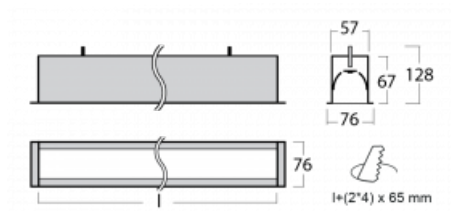

Leuchte

Lina60

04-000K-50GGTD/830, W

EPD®

Sie werden das L-Click-System der Lina60 mit direkter Lichtverteilung zu schätzen wissen, das Ihnen effektiv Zeit und Geld spart. Wie das geht? Das Modul wird einfach in das Profil eingeklickt, so dass bei der Montage viel Arbeit eingespart wird. Diese Lösung verhindert auch die direkte Berührung der LED-Technik und verlängert deren Lebensdauer. Neben der hohen Leistung hat die Leuchte auch einen günstigen Preis. Sie findet ihren Einsatz in gewerblichen, sozialen und öffentlichen Räumen.

Technische Zeichnung

Typ der Montage	Einbauleuchten
Typ der Ausstrahlung	Direkte
Form der Leuchte	Linear
Farbe der Leuchte	Weiss
Material	Aluminium
Lebensdauer	L90/B50 50 000 Stunden
Garantie	5 years
Beschreibung der Leuchte	Einbauleuchte
Abmessungen	2825 mm × 76 mm × 67 mm
Lichtquelle	LED MODUL
Art der Optik	Opaler Diffusor
Lichtstrom*	7790 lm
Farbtemperatur	3000 K Warm weiss
Leuchtwirkungsgrad	126 lm/W
MacAdam Lichtquelle	2
Farbwiedergabeindex	80
UGR max. X=4H Y=8H, ρ=70,50,20	26.4
Leistungsaufnahme*	62 W
Anschluss der Leuchte	Weitere Möglichkeiten vom Dimmen
Elektrische Spannung	220-240V
Frequenz	50/60Hz

 **CE** IP 40

*±10 %

Kurve

Zum Herunterladen

Montageanleitung

Fotografie