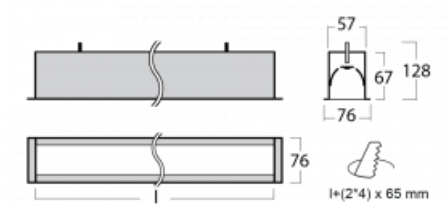

# Lina60

04-000K-50GGM3/830, W

**EPD®**

Sie werden das L-Click-System der Lina60 mit direkter Lichtverteilung zu schätzen wissen, das Ihnen effektiv Zeit und Geld spart. Wie das geht? Das Modul wird einfach in das Profil eingeklickt, so dass bei der Montage viel Arbeit eingespart wird. Diese Lösung verhindert auch die direkte Berührung der LED-Technik und verlängert deren Lebensdauer. Neben der hohen Leistung hat die Leuchte auch einen günstigen Preis. Sie findet ihren Einsatz in gewerblichen, sozialen und öffentlichen Räumen.

**Technische Zeichnung**

Typ der Montage	Einbauleuchten
Typ der Ausstrahlung	Direkte
Form der Leuchte	Linear
Farbe der Leuchte	Weiss
Material	Aluminium
Lebensdauer	L90/B50 50 000 Stunden
Garantie	5 years
Beschreibung der Leuchte	Einbauleuchte
Abmessungen	2825 mm × 76 mm × 67 mm
Lichtquelle	LED MODUL
Art der Optik	Opaler Diffusor
Lichtstrom*	7790 lm
Farbtemperatur	3000 K Warm weiss
Leuchtwirkungsgrad	126 lm/W
MacAdam Lichtquelle	2
Farbwiedergabeindex	80
UGR max. X=4H Y=8H, ρ=70,50,20	26.4
Leistungsaufnahme*	62 W
Anschluss der Leuchte	ON/OFF 3 Stunde
Elektrische Spannung	220-240V
Frequenz	50/60Hz