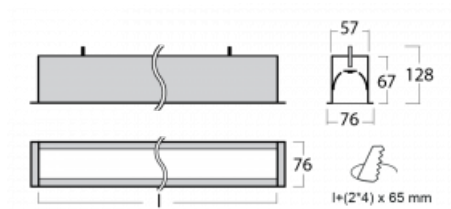

## Technische Zeichnung

|                                   |                           |
|-----------------------------------|---------------------------|
| Typ der Montage                   | Einbauleuchten            |
| Typ der Ausstrahlung              | Direkte                   |
| Form der Leuchte                  | Linear                    |
| Farbe der Leuchte                 | Weiss                     |
| Material                          | Aluminium                 |
| Lebensdauer                       | L90/B50 50 000 Stunden    |
| Garantie                          | 60 Monate                 |
| Beschreibung der Leuchte          | Einbauleuchte             |
| Abmessungen                       | 2825 mm × 76 mm × 67 mm   |
| Lichtquelle                       | LED MODUL                 |
| Art der Optik                     | Opaler Diffusor           |
| Lichtstrom                        | 8180 lm ± 10 %            |
| Farbtemperatur                    | 4000 K Kalt weiss         |
| Leuchtwirkungsgrad                | 132 lm/W                  |
| MacAdam Lichtquelle               | 2                         |
| Farbwiedergabeindex               | 80                        |
| UGR max. X=4H<br>Y=8H, ρ=70,50,20 | 26.6                      |
| Leistungsaufnahme                 | 62 W ± 10 %               |
| Anschluss der Leuchte             | EVG und Notlicht 1 Stunde |
| Elektrische Spannung              | 220-240V                  |
| Frequenz                          | 50/60Hz                   |