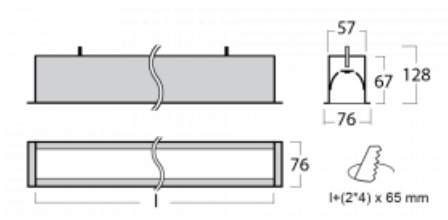

Leuchte

Lina60

04-000K-50GGM/830, W

EPD®

Sie werden das L-Click-System der Lina60 mit direkter Lichtverteilung zu schätzen wissen, das Ihnen effektiv Zeit und Geld spart. Wie das geht? Das Modul wird einfach in das Profil eingeklickt, so dass bei der Montage viel Arbeit eingespart wird. Diese Lösung verhindert auch die direkte Berührung der LED-Technik und verlängert deren Lebensdauer. Neben der hohen Leistung hat die Leuchte auch einen günstigen Preis. Sie findet ihren Einsatz in gewerblichen, sozialen und öffentlichen Räumen.

Technische Zeichnung

Typ der Montage	Einbauleuchten
Typ der Ausstrahlung	Direkte
Form der Leuchte	Linear
Farbe der Leuchte	Weiss
Material	Aluminium
Lebensdauer	L90/B50 50 000 Stunden
Garantie	5 years
Beschreibung der Leuchte	Einbauleuchte
Abmessungen	2825 mm × 76 mm × 67 mm
Lichtquelle	LED MODUL
Art der Optik	Opaler Diffusor
Lichtstrom*	7790 lm
Farbtemperatur	3000 K Warm weiss
Leuchtwirkungsgrad	126 lm/W
MacAdam Lichtquelle	2
Farbwiedergabeindex	80
UGR max. X=4H Y=8H, ρ=70,50,20	26.4
Leistungsaufnahme*	62 W
Anschluss der Leuchte	ON/OFF 1 Stunde
Elektrische Spannung	220-240V
Frequenz	50/60Hz

 **CE IP 40**

*±10 %

Kurve

Zum Herunterladen

Montageanleitung

Fotografie