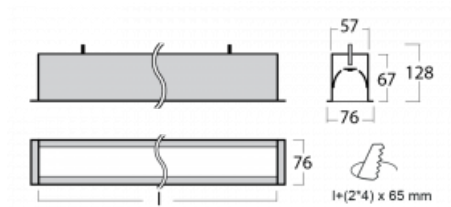

# Lina60

04-000K-50GGM/830, W

EPD®

Sie werden das L-Click-System der Lina60 mit direkter Lichtverteilung zu schätzen wissen, das Ihnen effektiv Zeit und Geld spart. Wie das geht? Das Modul wird einfach in das Profil eingeklickt, so dass bei der Montage viel Arbeit eingespart wird. Diese Lösung verhindert auch die direkte Berührung der LED-Technik und verlängert deren Lebensdauer. Neben der hohen Leistung hat die Leuchte auch einen günstigen Preis. Sie findet ihren Einsatz in gewerblichen, sozialen und öffentlichen Räumen.

## Technische Zeichnung

Typ der Montage	Einbauleuchten
Typ der Ausstrahlung	Direkte
Form der Leuchte	Linear
Farbe der Leuchte	Weiss
Material	Aluminium
Lebensdauer	L90/B50 50 000 Stunden
Garantie	60 Monate
Beschreibung der Leuchte	Einbauleuchte
Abmessungen	2825 mm × 76 mm × 67 mm
Lichtquelle	LED MODUL
Art der Optik	Opaler Diffusor
Lichtstrom	7790 lm ± 10 %
Farbtemperatur	3000 K Warm weiss
Leuchtwirkungsgrad	126 lm/W
MacAdam Lichtquelle	2
Farbwiedergabeindex	80
UGR max. X=4H Y=8H, ρ=70,50,20	26.4
Leistungsaufnahme	62 W ± 10 %
Anschluss der Leuchte	EVG und Notlicht 1 Stunde
Elektrische Spannung	220-240V
Frequenz	50/60Hz