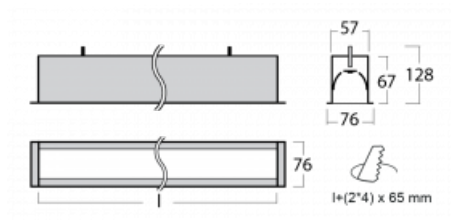

Leuchte

Lina60

04-000K-50GGE/840, S

EPD®

Sie werden das L-Click-System der Lina60 mit direkter Lichtverteilung zu schätzen wissen, das Ihnen effektiv Zeit und Geld spart. Wie das geht? Das Modul wird einfach in das Profil eingeklickt, so dass bei der Montage viel Arbeit eingespart wird. Diese Lösung verhindert auch die direkte Berührung der LED-Technik und verlängert deren Lebensdauer. Neben der hohen Leistung hat die Leuchte auch einen günstigen Preis. Sie findet ihren Einsatz in gewerblichen, sozialen und öffentlichen Räumen.

Technische Zeichnung

Typ der Montage	Einbauleuchten
Typ der Ausstrahlung	Direkte
Form der Leuchte	Linear
Farbe der Leuchte	Silber
Material	Aluminium
Lebensdauer	L90/B50 50 000 Stunden
Garantie	5 years
Beschreibung der Leuchte	Einbauleuchte
Abmessungen	2825 mm × 76 mm × 67 mm
Lichtquelle	LED MODUL
Art der Optik	Opaler Diffusor
Lichtstrom*	8180 lm
Farbtemperatur	4000 K Kalt weiss
Leuchtwirkungsgrad	132 lm/W
MacAdam Lichtquelle	2
Farbwiedergabeindex	80
UGR max. X=4H Y=8H, ρ=70,50,20	26.6
Leistungsaufnahme*	62 W
Anschluss der Leuchte	ON/OFF
Elektrische Spannung	220-240V
Frequenz	50/60Hz

   IP 40

*±10 %

Kurve

Zum Herunterladen

Montageanleitung

Fotografie