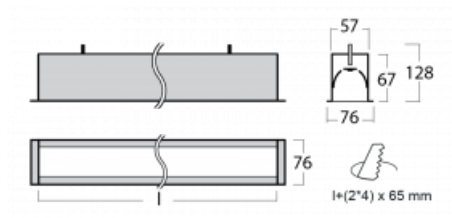

Leuchte

Lina60

04-000K-50GGE/830, S

EPD®

Sie werden das L-Click-System der Lina60 mit direkter Lichtverteilung zu schätzen wissen, das Ihnen effektiv Zeit und Geld spart. Wie das geht? Das Modul wird einfach in das Profil eingeklickt, so dass bei der Montage viel Arbeit eingespart wird. Diese Lösung verhindert auch die direkte Berührung der LED-Technik und verlängert deren Lebensdauer. Neben der hohen Leistung hat die Leuchte auch einen günstigen Preis. Sie findet ihren Einsatz in gewerblichen, sozialen und öffentlichen Räumen.

Technische Zeichnung

Typ der Montage	Einbauleuchten
Typ der Ausstrahlung	Direkte
Form der Leuchte	Linear
Farbe der Leuchte	Silber
Material	Aluminium
Lebensdauer	L90/B50 50 000 Stunden
Garantie	5 years
Beschreibung der Leuchte	Einbauleuchte
Abmessungen	2825 mm × 76 mm × 67 mm
Gewicht	7.2 kg
Lichtquelle	LED MODUL
Art der Optik	Opaler Diffusor
Lichtstrom*	7790 lm
Farbtemperatur	3000 K Warm weiss
Leuchtwirkungsgrad	126 lm/W
MacAdam Lichtquelle	2
Farbwiedergabeindex	80
UGR max. X=4H Y=8H, ρ=70,50,20	26.4