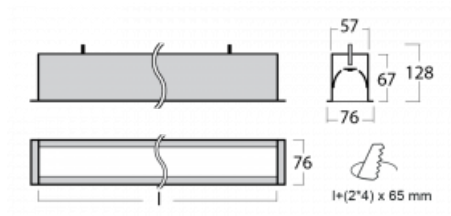

# Lina60

04-000K-50GGD/840, S

EPD®

Sie werden das L-Click-System der Lina60 mit direkter Lichtverteilung zu schätzen wissen, das Ihnen effektiv Zeit und Geld spart. Wie das geht? Das Modul wird einfach in das Profil eingeklickt, so dass bei der Montage viel Arbeit eingespart wird. Diese Lösung verhindert auch die direkte Berührung der LED-Technik und verlängert deren Lebensdauer. Neben der hohen Leistung hat die Leuchte auch einen günstigen Preis. Sie findet ihren Einsatz in gewerblichen, sozialen und öffentlichen Räumen.

## Technische Zeichnung

|                                   |                         |
|-----------------------------------|-------------------------|
| Typ der Montage                   | Einbauleuchten          |
| Typ der Ausstrahlung              | Direkte                 |
| Form der Leuchte                  | Linear                  |
| Farbe der Leuchte                 | Silber                  |
| Material                          | Aluminium               |
| Lebensdauer                       | L90/B50 50 000 Stunden  |
| Garantie                          | 60 Monate               |
| Beschreibung der Leuchte          | Einbauleuchte           |
| Abmessungen                       | 2825 mm × 76 mm × 67 mm |
| Gewicht                           | 7.3 kg                  |
| Lichtquelle                       | LED MODUL               |
| Art der Optik                     | Opaler Diffusor         |
| Lichtstrom                        | 8180 lm ± 10 %          |
| Farbtemperatur                    | 4000 K Kalt weiss       |
| Leuchtwirkungsgrad                | 132 lm/W                |
| MacAdam Lichtquelle               | 2                       |
| Farbwiedergabeindex               | 80                      |
| UGR max. X=4H<br>Y=8H, ρ=70,50,20 | 26.6                    |