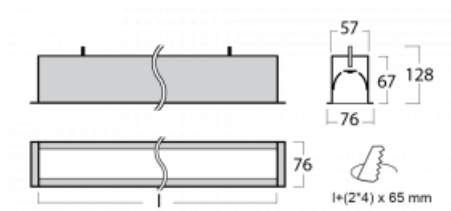

Leuchte

Lina60

04-000K-50GEM3/840, S

EPD®

Sie werden das L-Click-System der Lina60 mit direkter Lichtverteilung zu schätzen wissen, das Ihnen effektiv Zeit und Geld spart. Wie das geht? Das Modul wird einfach in das Profil eingeklickt, so dass bei der Montage viel Arbeit eingespart wird. Diese Lösung verhindert auch die direkte Berührung der LED-Technik und verlängert deren Lebensdauer. Neben der hohen Leistung hat die Leuchte auch einen günstigen Preis. Sie findet ihren Einsatz in gewerblichen, sozialen und öffentlichen Räumen.

Technische Zeichnung

Typ der Montage	Einbauleuchten
Typ der Ausstrahlung	Direkte
Form der Leuchte	Linear
Farbe der Leuchte	Silber
Material	Aluminium
Lebensdauer	L90/B50 50 000 Stunden
Garantie	60 Monate
Beschreibung der Leuchte	Einbauleuchte
Abmessungen	2825 mm × 76 mm × 67 mm
Lichtquelle	LED MODUL
Art der Optik	Opaler Diffusor
Lichtstrom	5340 lm ± 10 %
Farbtemperatur	4000 K Kalt weiss
Leuchtwirkungsgrad	144 lm/W
MacAdam Lichtquelle	2
Farbwiedergabeindex	80
UGR max. X=4H Y=8H, ρ=70,50,20	25.1
Leistungsaufnahme	37 W ± 10 %
Anschluss der Leuchte	EVG und Notlicht 3 Stunden
Elektrische Spannung	220-240V
Frequenz	50/60Hz

⊕ CE IP 40

Kurve

Zum Herunterladen

Montageanleitung

Fotografie