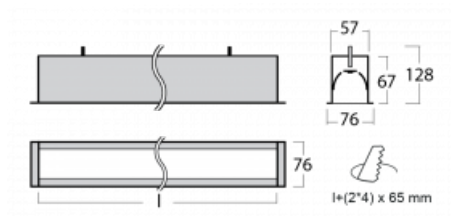

Leuchte

Lina60

04-000K-50GEM3/830, W

EPD®

Sie werden das L-Click-System der Lina60 mit direkter Lichtverteilung zu schätzen wissen, das Ihnen effektiv Zeit und Geld spart. Wie das geht? Das Modul wird einfach in das Profil eingeklickt, so dass bei der Montage viel Arbeit eingespart wird. Diese Lösung verhindert auch die direkte Berührung der LED-Technik und verlängert deren Lebensdauer. Neben der hohen Leistung hat die Leuchte auch einen günstigen Preis. Sie findet ihren Einsatz in gewerblichen, sozialen und öffentlichen Räumen.

Technische Zeichnung

Typ der Montage	Einbauleuchten
Typ der Ausstrahlung	Direkte
Form der Leuchte	Linear
Farbe der Leuchte	Weiss
Material	Aluminium
Lebensdauer	L90/B50 50 000 Stunden
Garantie	5 years
Beschreibung der Leuchte	Einbauleuchte
Abmessungen	2825 mm × 76 mm × 67 mm
Lichtquelle	LED MODUL
Art der Optik	Opaler Diffusor
Lichtstrom*	5080 lm
Farbtemperatur	3000 K Warm weiss
Leuchtwirkungsgrad	137 lm/W
MacAdam Lichtquelle	2
Farbwiedergabeindex	80
UGR max. X=4H Y=8H, ρ=70,50,20	24.9
Leistungsaufnahme*	37 W
Anschluss der Leuchte	ON/OFF 3 Stunde
Elektrische Spannung	220-240V
Frequenz	50/60Hz

 **CE** IP 40

*±10 %

Kurve

Zum Herunterladen

Montageanleitung

Fotografie