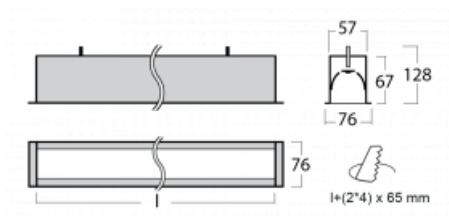

Leuchte

Lina60

04-000K-50GEM3/830, S

EPD®

Sie werden das L-Click-System der Lina60 mit direkter Lichtverteilung zu schätzen wissen, das Ihnen effektiv Zeit und Geld spart. Wie das geht? Das Modul wird einfach in das Profil eingeklickt, so dass bei der Montage viel Arbeit eingespart wird. Diese Lösung verhindert auch die direkte Berührung der LED-Technik und verlängert deren Lebensdauer. Neben der hohen Leistung hat die Leuchte auch einen günstigen Preis. Sie findet ihren Einsatz in gewerblichen, sozialen und öffentlichen Räumen.

Technische Zeichnung

Typ der Montage	Einbauleuchten
Typ der Ausstrahlung	Direkte
Form der Leuchte	Linear
Farbe der Leuchte	Silber
Material	Aluminium
Lebensdauer	L90/B50 50 000 Stunden
Garantie	5 years
Beschreibung der Leuchte	Einbauleuchte
Abmessungen	2825 mm × 76 mm × 67 mm
Lichtquelle	LED MODUL
Art der Optik	Opaler Diffusor
Lichtstrom*	5080 lm
Farbtemperatur	3000 K Warm weiss
Leuchtwirkungsgrad	137 lm/W
MacAdam Lichtquelle	2
Farbwiedergabeindex	80
UGR max. X=4H Y=8H, ρ=70,50,20	24.9
Leistungsaufnahme*	37 W
Anschluss der Leuchte	ON/OFF 3 Stunde
Elektrische Spannung	220-240V
Frequenz	50/60Hz

 CE IP 40

*±10 %

Kurve

Zum Herunterladen

Montageanleitung

Fotografie