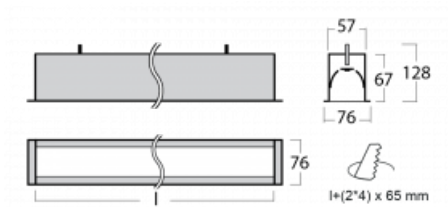

Leuchte

Lina60

04-000K-50GEM3/830, B

EPD®

Sie werden das L-Click-System der Lina60 mit direkter Lichtverteilung zu schätzen wissen, das Ihnen effektiv Zeit und Geld spart. Wie das geht? Das Modul wird einfach in das Profil eingeklickt, so dass bei der Montage viel Arbeit eingespart wird. Diese Lösung verhindert auch die direkte Berührung der LED-Technik und verlängert deren Lebensdauer. Neben der hohen Leistung hat die Leuchte auch einen günstigen Preis. Sie findet ihren Einsatz in gewerblichen, sozialen und öffentlichen Räumen.

Technische Zeichnung

Typ der Montage	Einbauleuchten
Typ der Ausstrahlung	Direkte
Form der Leuchte	Linear
Farbe der Leuchte	Schwarz
Material	Aluminium
Lebensdauer	L90/B50 50 000 Stunden
Garantie	60 Monate
Beschreibung der Leuchte	Einbauleuchte
Abmessungen	2825 mm × 76 mm × 67 mm
Lichtquelle	LED MODUL
Art der Optik	Opaler Diffusor
Lichtstrom	5080 lm ± 10 %
Farbtemperatur	3000 K Warm weiss
Leuchtwirkungsgrad	137 lm/W
MacAdam Lichtquelle	2
Farbwiedergabeindex	80
UGR max. X=4H Y=8H, ρ=70,50,20	24.9
Leistungsaufnahme	37 W ± 10 %
Anschluss der Leuchte	EVG und Notlicht 3 Stunden
Elektrische Spannung	220-240V
Frequenz	50/60Hz

⊕ CE IP 40

Kurve

Zum Herunterladen

Montageanleitung

Fotografie