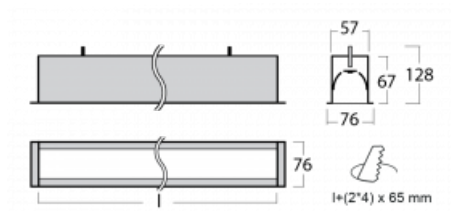

Leuchte

Lina60

04-000K-50GEM/840, W

EPD®

Sie werden das L-Click-System der Lina60 mit direkter Lichtverteilung zu schätzen wissen, das Ihnen effektiv Zeit und Geld spart. Wie das geht? Das Modul wird einfach in das Profil eingeklickt, so dass bei der Montage viel Arbeit eingespart wird. Diese Lösung verhindert auch die direkte Berührung der LED-Technik und verlängert deren Lebensdauer. Neben der hohen Leistung hat die Leuchte auch einen günstigen Preis. Sie findet ihren Einsatz in gewerblichen, sozialen und öffentlichen Räumen.

Technische Zeichnung

Typ der Montage	Einbauleuchten
Typ der Ausstrahlung	Direkte
Form der Leuchte	Linear
Farbe der Leuchte	Weiss
Material	Aluminium
Lebensdauer	L90/B50 50 000 Stunden
Garantie	60 Monate
Beschreibung der Leuchte	Einbauleuchte
Abmessungen	2825 mm × 76 mm × 67 mm
Lichtquelle	LED MODUL
Art der Optik	Opaler Diffusor
Lichtstrom	5340 lm ± 10 %
Farbtemperatur	4000 K Kalt weiss
Leuchtwirkungsgrad	144 lm/W
MacAdam Lichtquelle	2
Farbwiedergabeindex	80
UGR max. X=4H Y=8H, ρ=70,50,20	25.1
Leistungsaufnahme	37 W ± 10 %
Anschluss der Leuchte	EVG und Notlicht 1 Stunde
Elektrische Spannung	220-240V
Frequenz	50/60Hz

⊕ CE IP 40

Kurve

Zum Herunterladen

Montageanleitung

Fotografie