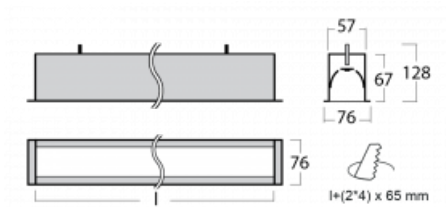

Leuchte

Lina60

04-000K-50GEM/840, S

EPD®

Sie werden das L-Click-System der Lina60 mit direkter Lichtverteilung zu schätzen wissen, das Ihnen effektiv Zeit und Geld spart. Wie das geht? Das Modul wird einfach in das Profil eingeklickt, so dass bei der Montage viel Arbeit eingespart wird. Diese Lösung verhindert auch die direkte Berührung der LED-Technik und verlängert deren Lebensdauer. Neben der hohen Leistung hat die Leuchte auch einen günstigen Preis. Sie findet ihren Einsatz in gewerblichen, sozialen und öffentlichen Räumen.

Technische Zeichnung

Typ der Montage	Einbauleuchten
Typ der Ausstrahlung	Direkte
Form der Leuchte	Linear
Farbe der Leuchte	Silber
Material	Aluminium
Lebensdauer	L90/B50 50 000 Stunden
Garantie	5 years
Beschreibung der Leuchte	Einbauleuchte
Abmessungen	2825 mm × 76 mm × 67 mm
Lichtquelle	LED MODUL
Art der Optik	Opaler Diffusor
Lichtstrom*	5340 lm
Farbtemperatur	4000 K Kalt weiss
Leuchtwirkungsgrad	144 lm/W
MacAdam Lichtquelle	2
Farbwiedergabeindex	80
UGR max. X=4H Y=8H, ρ=70,50,20	25.1
Leistungsaufnahme*	37 W
Anschluss der Leuchte	ON/OFF 1 Stunde
Elektrische Spannung	220-240V
Frequenz	50/60Hz

 CE IP 40

*±10 %

Kurve

Zum Herunterladen

Montageanleitung

Fotografie