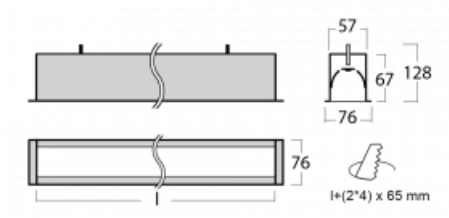

Leuchte

Lina60

04-000K-50GEE/840, S

Sie werden das L-Click-System der Lina60 mit direkter Lichtverteilung zu schätzen wissen, das Ihnen effektiv Zeit und Geld spart. Wie das geht? Das Modul wird einfach in das Profil eingeklickt, so dass bei der Montage viel Arbeit eingespart wird. Diese Lösung verhindert auch die direkte Berührung der LED-Technik und verlängert deren Lebensdauer. Neben der hohen Leistung hat die Leuchte auch einen günstigen Preis. Sie findet ihren Einsatz in gewerblichen, sozialen und öffentlichen Räumen.

Technische Zeichnung

Typ der Montage	Einbauleuchten
Typ der Ausstrahlung	Direkte
Form der Leuchte	Linear
Farbe der Leuchte	Silber
Material	Aluminium
Lebensdauer	L90/B50 50 000 Stunden
Garantie	60 Monate
Beschreibung der Leuchte	Einbauleuchte
Abmessungen	2825 mm × 76 mm × 67 mm
Gewicht	7.3 kg
Lichtquelle	LED MODUL
Art der Optik	Opaler Diffusor
Lichtstrom	5340 lm ± 10 %
Farbtemperatur	4000 K Kalt weiss
Leuchtwirkungsgrad	144 lm/W
MacAdam Lichtquelle	2
Farbwiedergabeindex	80
UGR max. X=4H	25.1
Y=8H, ρ=70,50,20	

Kurve

Leistungsaufnahme 37 W \pm 10 %

Anschluss der Leuchte EVG nicht dimmbar

Elektrische Spannung 220-240V

Frequenz 50/60Hz

   IP 40

Zum Herunterladen

Montageanleitung