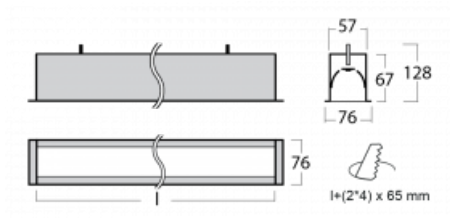

Leuchte

Lina60

04-000K-40GGD/830, W

Typ der Montage	Einbauleuchten
Typ der Ausstrahlung	Direkte
Form der Leuchte	Linear
Farbe der Leuchte	Weiss
Material	Aluminium
Lebensdauer	L90/B50 50 000 Stunden
Garantie	60 Monate
Beschreibung der Leuchte	Einbauleuchte
Abmessungen	2264 mm × 76 mm × 67 mm
Gewicht	5.6 kg
Lichtquelle	LED MODUL
Art der Optik	Opaler Diffusor
Lichtstrom	6230 lm ± 10 %
Farbtemperatur	3000 K Warm weiss
Leuchtwirkungsgrad	126 lm/W
MacAdam Lichtquelle	2
Farbwiedergabeindex	80
UGR max. X=4H Y=8H, ρ=70,50,20	26.4

Sie werden das L-Click-System der Lina60 mit direkter Lichtverteilung zu schätzen wissen, das Ihnen effektiv Zeit und Geld spart. Wie das geht? Das Modul wird einfach in das Profil eingeklickt, so dass bei der Montage viel Arbeit eingespart wird. Diese Lösung verhindert auch die direkte Berührung der LED-Technik und verlängert deren Lebensdauer. Neben der hohen Leistung hat die Leuchte auch einen günstigen Preis. Sie findet ihren Einsatz in gewerblichen, sozialen und öffentlichen Räumen.

Technische Zeichnung

Kurve

Leistungsaufnahme 49.6 W ± 10 %

Anschluss der Leuchte DALI dimmbar

Elektrische Spannung 220-240V

Frequenz 50/60Hz

⊕ CE  IP 40

Zum Herunterladen