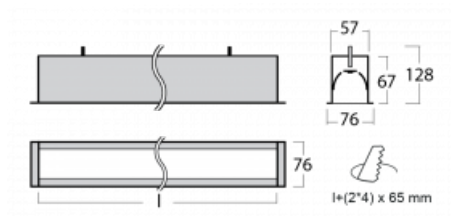

Leuchte

Lina60

04-000K-40GETD/830, W

EPD®

Sie werden das L-Click-System der Lina60 mit direkter Lichtverteilung zu schätzen wissen, das Ihnen effektiv Zeit und Geld spart. Wie das geht? Das Modul wird einfach in das Profil eingeklickt, so dass bei der Montage viel Arbeit eingespart wird. Diese Lösung verhindert auch die direkte Berührung der LED-Technik und verlängert deren Lebensdauer. Neben der hohen Leistung hat die Leuchte auch einen günstigen Preis. Sie findet ihren Einsatz in gewerblichen, sozialen und öffentlichen Räumen.

Technische Zeichnung

Typ der Montage	Einbauleuchten
Typ der Ausstrahlung	Direkte
Form der Leuchte	Linear
Farbe der Leuchte	Weiss
Material	Aluminium
Lebensdauer	L90/B50 50 000 Stunden
Garantie	60 Monate
Beschreibung der Leuchte	Einbauleuchte
Abmessungen	2264 mm × 76 mm × 67 mm
Lichtquelle	LED MODUL
Art der Optik	Opaler Diffusor
Lichtstrom	4060 lm ± 10 %
Farbtemperatur	3000 K Warm weiss
Leuchtwirkungsgrad	137 lm/W
MacAdam Lichtquelle	2
Farbwiedergabeindex	80
UGR max. X=4H Y=8H, ρ=70,50,20	24.9
Leistungsaufnahme	29.6 W ± 10 %
Anschluss der Leuchte	Dimmbar DALI oder Taster
Elektrische Spannung	220-240V
Frequenz	50/60Hz

⊕ CE IP 40

Kurve

Zum Herunterladen

Montageanleitung

Fotografie