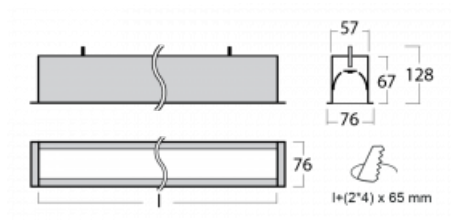

Leuchte

Lina60

04-000K-40GETD/830, W

EPD®

Sie werden das L-Click-System der Lina60 mit direkter Lichtverteilung zu schätzen wissen, das Ihnen effektiv Zeit und Geld spart. Wie das geht? Das Modul wird einfach in das Profil eingeklickt, so dass bei der Montage viel Arbeit eingespart wird. Diese Lösung verhindert auch die direkte Berührung der LED-Technik und verlängert deren Lebensdauer. Neben der hohen Leistung hat die Leuchte auch einen günstigen Preis. Sie findet ihren Einsatz in gewerblichen, sozialen und öffentlichen Räumen.

Technische Zeichnung

Typ der Montage	Einbauleuchten
Typ der Ausstrahlung	Direkte
Form der Leuchte	Linear
Farbe der Leuchte	Weiss
Material	Aluminium
Lebensdauer	L90/B50 50 000 Stunden
Garantie	5 years
Beschreibung der Leuchte	Einbauleuchte
Abmessungen	2264 mm × 76 mm × 67 mm
Lichtquelle	LED MODUL
Art der Optik	Opaler Diffusor
Lichtstrom*	4060 lm
Farbtemperatur	3000 K Warm weiss
Leuchtwirkungsgrad	137 lm/W
MacAdam Lichtquelle	2
Farbwiedergabeindex	80
UGR max. X=4H Y=8H, ρ=70,50,20	24.9
Leistungsaufnahme*	29.6 W
Anschluss der Leuchte	Weitere Möglichkeiten vom Dimmen
Elektrische Spannung	220-240V
Frequenz	50/60Hz

 **CE** IP 40

*±10 %

Kurve

Zum Herunterladen

Montageanleitung

Fotografie