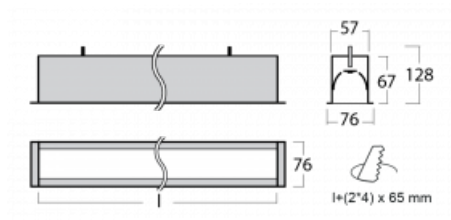

Leuchte

Lina60

04-000K-40GEM3/830, W

EPD®

Sie werden das L-Click-System der Lina60 mit direkter Lichtverteilung zu schätzen wissen, das Ihnen effektiv Zeit und Geld spart. Wie das geht? Das Modul wird einfach in das Profil eingeklickt, so dass bei der Montage viel Arbeit eingespart wird. Diese Lösung verhindert auch die direkte Berührung der LED-Technik und verlängert deren Lebensdauer. Neben der hohen Leistung hat die Leuchte auch einen günstigen Preis. Sie findet ihren Einsatz in gewerblichen, sozialen und öffentlichen Räumen.

Technische Zeichnung

Typ der Montage	Einbauleuchten
Typ der Ausstrahlung	Direkte
Form der Leuchte	Linear
Farbe der Leuchte	Weiss
Material	Aluminium
Lebensdauer	L90/B50 50 000 Stunden
Garantie	5 years
Beschreibung der Leuchte	Einbauleuchte
Abmessungen	2264 mm × 76 mm × 67 mm
Lichtquelle	LED MODUL
Art der Optik	Opaler Diffusor
Lichtstrom*	4060 lm
Farbtemperatur	3000 K Warm weiss
Leuchtwirkungsgrad	137 lm/W
MacAdam Lichtquelle	2
Farbwiedergabeindex	80
UGR max. X=4H Y=8H, ρ=70,50,20	24.9
Leistungsaufnahme*	29.6 W
Anschluss der Leuchte	ON/OFF 3 Stunde
Elektrische Spannung	220-240V
Frequenz	50/60Hz

 **CE** IP 40

*±10 %

Kurve

Zum Herunterladen

Montageanleitung

Fotografie