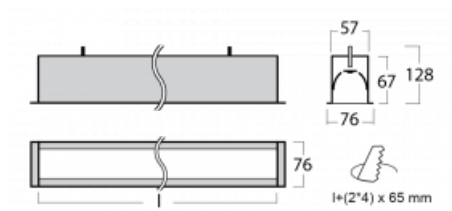

Leuchte

Lina60

04-000K-40GEM3/830, S

EPD®

Sie werden das L-Click-System der Lina60 mit direkter Lichtverteilung zu schätzen wissen, das Ihnen effektiv Zeit und Geld spart. Wie das geht? Das Modul wird einfach in das Profil eingeklickt, so dass bei der Montage viel Arbeit eingespart wird. Diese Lösung verhindert auch die direkte Berührung der LED-Technik und verlängert deren Lebensdauer. Neben der hohen Leistung hat die Leuchte auch einen günstigen Preis. Sie findet ihren Einsatz in gewerblichen, sozialen und öffentlichen Räumen.

Technische Zeichnung

Typ der Montage	Einbauleuchten
Typ der Ausstrahlung	Direkte
Form der Leuchte	Linear
Farbe der Leuchte	Silber
Material	Aluminium
Lebensdauer	L90/B50 50 000 Stunden
Garantie	60 Monate
Beschreibung der Leuchte	Einbauleuchte
Abmessungen	2264 mm × 76 mm × 67 mm
Lichtquelle	LED MODUL
Art der Optik	Opaler Diffusor
Lichtstrom	4060 lm ± 10 %
Farbtemperatur	3000 K Warm weiss
Leuchtwirkungsgrad	137 lm/W
MacAdam Lichtquelle	2
Farbwiedergabeindex	80
UGR max. X=4H Y=8H, ρ=70,50,20	24.9
Leistungsaufnahme	29.6 W ± 10 %
Anschluss der Leuchte	EVG und Notlicht 3 Stunden
Elektrische Spannung	220-240V
Frequenz	50/60Hz

⊕ CE IP 40

Kurve

Zum Herunterladen

Montageanleitung

Fotografie