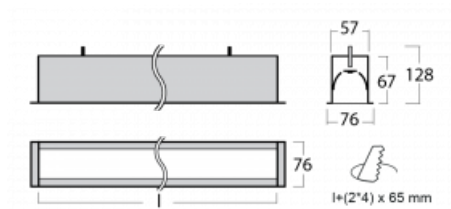

Leuchte

Lina60

04-000K-40GEM3/830, B

EPD®

Sie werden das L-Click-System der Lina60 mit direkter Lichtverteilung zu schätzen wissen, das Ihnen effektiv Zeit und Geld spart. Wie das geht? Das Modul wird einfach in das Profil eingeklickt, so dass bei der Montage viel Arbeit eingespart wird. Diese Lösung verhindert auch die direkte Berührung der LED-Technik und verlängert deren Lebensdauer. Neben der hohen Leistung hat die Leuchte auch einen günstigen Preis. Sie findet ihren Einsatz in gewerblichen, sozialen und öffentlichen Räumen.

Technische Zeichnung

Typ der Montage	Einbauleuchten
Typ der Ausstrahlung	Direkte
Form der Leuchte	Linear
Farbe der Leuchte	Schwarz
Material	Aluminium
Lebensdauer	L90/B50 50 000 Stunden
Garantie	60 Monate
Beschreibung der Leuchte	Einbauleuchte
Abmessungen	2264 mm × 76 mm × 67 mm
Lichtquelle	LED MODUL
Art der Optik	Opaler Diffusor
Lichtstrom	4060 lm ± 10 %
Farbtemperatur	3000 K Warm weiss
Leuchtwirkungsgrad	137 lm/W
MacAdam Lichtquelle	2
Farbwiedergabeindex	80
UGR max. X=4H Y=8H, ρ=70,50,20	24.9
Leistungsaufnahme	29.6 W ± 10 %
Anschluss der Leuchte	EVG und Notlicht 3 Stunden
Elektrische Spannung	220-240V
Frequenz	50/60Hz

⊕ CE IP 40

Kurve

Zum Herunterladen

Montageanleitung

Fotografie