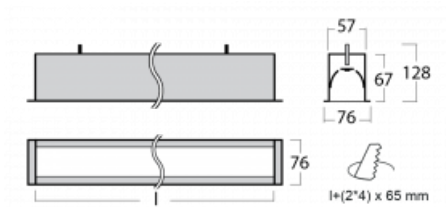

Leuchte

Lina60

04-000K-40GEM/840, W

EPD®

Sie werden das L-Click-System der Lina60 mit direkter Lichtverteilung zu schätzen wissen, das Ihnen effektiv Zeit und Geld spart. Wie das geht? Das Modul wird einfach in das Profil eingeklickt, so dass bei der Montage viel Arbeit eingespart wird. Diese Lösung verhindert auch die direkte Berührung der LED-Technik und verlängert deren Lebensdauer. Neben der hohen Leistung hat die Leuchte auch einen günstigen Preis. Sie findet ihren Einsatz in gewerblichen, sozialen und öffentlichen Räumen.

Technische Zeichnung

Typ der Montage	Einbauleuchten
Typ der Ausstrahlung	Direkte
Form der Leuchte	Linear
Farbe der Leuchte	Weiss
Material	Aluminium
Lebensdauer	L90/B50 50 000 Stunden
Garantie	60 Monate
Beschreibung der Leuchte	Einbauleuchte
Abmessungen	2264 mm × 76 mm × 67 mm
Lichtquelle	LED MODUL
Art der Optik	Opaler Diffusor
Lichtstrom	4270 lm ± 10 %
Farbtemperatur	4000 K Kalt weiss
Leuchtwirkungsgrad	144 lm/W
MacAdam Lichtquelle	2
Farbwiedergabeindex	80
UGR max. X=4H Y=8H, ρ=70,50,20	25.1
Leistungsaufnahme	29.6 W ± 10 %
Anschluss der Leuchte	EVG und Notlicht 1 Stunde
Elektrische Spannung	220-240V
Frequenz	50/60Hz

⊕ CE IP 40

Kurve

Zum Herunterladen

Montageanleitung

Fotografie