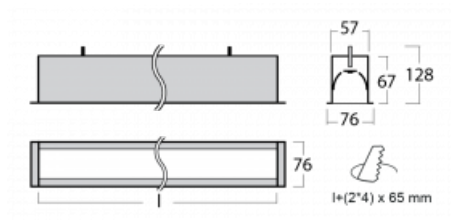

Leuchte

Lina60

04-000K-40GEM/830, W

EPD®

Sie werden das L-Click-System der Lina60 mit direkter Lichtverteilung zu schätzen wissen, das Ihnen effektiv Zeit und Geld spart. Wie das geht? Das Modul wird einfach in das Profil eingeklickt, so dass bei der Montage viel Arbeit eingespart wird. Diese Lösung verhindert auch die direkte Berührung der LED-Technik und verlängert deren Lebensdauer. Neben der hohen Leistung hat die Leuchte auch einen günstigen Preis. Sie findet ihren Einsatz in gewerblichen, sozialen und öffentlichen Räumen.

Technische Zeichnung

Typ der Montage	Einbauleuchten
Typ der Ausstrahlung	Direkte
Form der Leuchte	Linear
Farbe der Leuchte	Weiss
Material	Aluminium
Lebensdauer	L90/B50 50 000 Stunden
Garantie	5 years
Beschreibung der Leuchte	Einbauleuchte
Abmessungen	2264 mm × 76 mm × 67 mm
Lichtquelle	LED MODUL
Art der Optik	Opaler Diffusor
Lichtstrom*	4060 lm
Farbtemperatur	3000 K Warm weiss
Leuchtwirkungsgrad	137 lm/W
MacAdam Lichtquelle	2
Farbwiedergabeindex	80
UGR max. X=4H Y=8H, ρ=70,50,20	24.9
Leistungsaufnahme*	29.6 W
Anschluss der Leuchte	ON/OFF 1 Stunde
Elektrische Spannung	220-240V
Frequenz	50/60Hz

 **CE** IP 40

*±10 %

Kurve

Zum Herunterladen

Montageanleitung

Fotografie