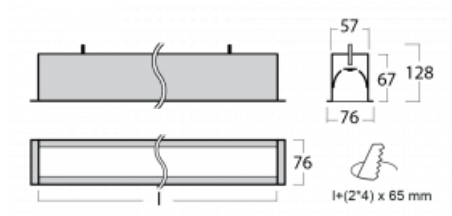

Leuchte

Lina60

04-000K-40GEE/840, B

EPD®

Sie werden das L-Click-System der Lina60 mit direkter Lichtverteilung zu schätzen wissen, das Ihnen effektiv Zeit und Geld spart. Wie das geht? Das Modul wird einfach in das Profil eingeklickt, so dass bei der Montage viel Arbeit eingespart wird. Diese Lösung verhindert auch die direkte Berührung der LED-Technik und verlängert deren Lebensdauer. Neben der hohen Leistung hat die Leuchte auch einen günstigen Preis. Sie findet ihren Einsatz in gewerblichen, sozialen und öffentlichen Räumen.

Technische Zeichnung

Typ der Montage	Einbauleuchten
Typ der Ausstrahlung	Direkte
Form der Leuchte	Linear
Farbe der Leuchte	Schwarz
Material	Aluminium
Lebensdauer	L90/B50 50 000 Stunden
Garantie	60 Monate
Beschreibung der Leuchte	Einbauleuchte
Abmessungen	2264 mm × 76 mm × 67 mm
Gewicht	5.5 kg
Lichtquelle	LED MODUL
Art der Optik	Opaler Diffusor
Lichtstrom	4270 lm ± 10 %
Farbtemperatur	4000 K Kalt weiss
Leuchtwirkungsgrad	144 lm/W
MacAdam Lichtquelle	2
Farbwiedergabeindex	80
UGR max. X=4H Y=8H, ρ=70,50,20	25.1

Kurve

Leistungsaufnahme 29.6 W \pm 10 %

Anschluss der Leuchte EVG nicht dimmbar

Elektrische Spannung 220-240V

Frequenz 50/60Hz

   IP 40

Zum Herunterladen

Montageanleitung