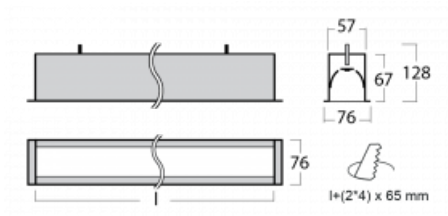

Leuchte

Lina60

04-000K-40GEE/830, W

EPD[®]

Sie werden das L-Click-System der Lina60 mit direkter Lichtverteilung zu schätzen wissen, das Ihnen effektiv Zeit und Geld spart. Wie das geht? Das Modul wird einfach in das Profil eingeklickt, so dass bei der Montage viel Arbeit eingespart wird. Diese Lösung verhindert auch die direkte Berührung der LED-Technik und verlängert deren Lebensdauer. Neben der hohen Leistung hat die Leuchte auch einen günstigen Preis. Sie findet ihren Einsatz in gewerblichen, sozialen und öffentlichen Räumen.

Technische Zeichnung

Typ der Montage	Einbauleuchten
Typ der Ausstrahlung	Direkte
Form der Leuchte	Linear
Farbe der Leuchte	Weiss
Material	Aluminium
Lebensdauer	L90/B50 50 000 Stunden
Garantie	60 Monate
Beschreibung der Leuchte	Einbauleuchte
Abmessungen	2264 mm × 76 mm × 67 mm
Gewicht	5.6 kg
Lichtquelle	LED MODUL
Art der Optik	Opaler Diffusor
Lichtstrom	4060 lm ± 10 %
Farbtemperatur	3000 K Warm weiss
Leuchtwirkungsgrad	137 lm/W
MacAdam Lichtquelle	2
Farbwiedergabeindex	80
UGR max. X=4H Y=8H, ρ=70,50,20	24.9

Kurve

Leistungsaufnahme 29.6 W ± 10 %

Anschluss der Leuchte EVG nicht dimmbar

Elektrische Spannung 220-240V

Frequenz 50/60Hz

⊕ CE  IP 40

Zum Herunterladen

Montageanleitung