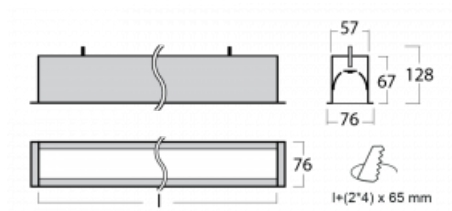

Leuchte

Lina60

04-000K-40GED/830, B

EPD®

Sie werden das L-Click-System der Lina60 mit direkter Lichtverteilung zu schätzen wissen, das Ihnen effektiv Zeit und Geld spart. Wie das geht? Das Modul wird einfach in das Profil eingeklickt, so dass bei der Montage viel Arbeit eingespart wird. Diese Lösung verhindert auch die direkte Berührung der LED-Technik und verlängert deren Lebensdauer. Neben der hohen Leistung hat die Leuchte auch einen günstigen Preis. Sie findet ihren Einsatz in gewerblichen, sozialen und öffentlichen Räumen.

Technische Zeichnung

Typ der Montage	Einbauleuchten
Typ der Ausstrahlung	Direkte
Form der Leuchte	Linear
Farbe der Leuchte	Schwarz
Material	Aluminium
Lebensdauer	L90/B50 50 000 Stunden
Garantie	60 Monate
Beschreibung der Leuchte	Einbauleuchte
Abmessungen	2264 mm × 76 mm × 67 mm
Lichtquelle	LED MODUL
Art der Optik	Opaler Diffusor
Lichtstrom	4060 lm ± 10 %
Farbtemperatur	3000 K Warm weiss
Leuchtwirkungsgrad	137 lm/W
MacAdam Lichtquelle	2
Farbwiedergabeindex	80
UGR max. X=4H Y=8H, ρ=70,50,20	24.9
Leistungsaufnahme	29.6 W ± 10 %
Anschluss der Leuchte	DALI dimmbar
Elektrische Spannung	220-240V
Frequenz	50/60Hz

 IP 40

Kurve

Zum Herunterladen

Montageanleitung

Fotografie