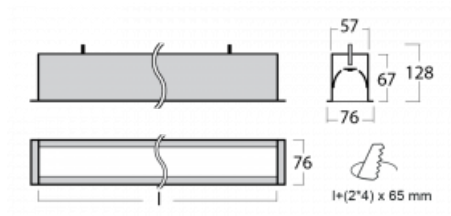

Leuchte

Lina60

04-000K-35GGTD/830, W

EPD®

Sie werden das L-Click-System der Lina60 mit direkter Lichtverteilung zu schätzen wissen, das Ihnen effektiv Zeit und Geld spart. Wie das geht? Das Modul wird einfach in das Profil eingeklickt, so dass bei der Montage viel Arbeit eingespart wird. Diese Lösung verhindert auch die direkte Berührung der LED-Technik und verlängert deren Lebensdauer. Neben der hohen Leistung hat die Leuchte auch einen günstigen Preis. Sie findet ihren Einsatz in gewerblichen, sozialen und öffentlichen Räumen.

Technische Zeichnung

Typ der Montage	Einbauleuchten
Typ der Ausstrahlung	Direkte
Form der Leuchte	Linear
Farbe der Leuchte	Weiss
Material	Aluminium
Lebensdauer	L90/B50 50 000 Stunden
Garantie	5 years
Beschreibung der Leuchte	Einbauleuchte
Abmessungen	1984 mm × 76 mm × 67 mm
Gewicht	5.5 kg
Lichtquelle	LED MODUL
Art der Optik	Opaler Diffusor
Lichtstrom*	5450 lm
Farbtemperatur	3000 K Warm weiss
Leuchtwirkungsgrad	126 lm/W
MacAdam Lichtquelle	2
Farbwiedergabeindex	80
UGR max. X=4H Y=8H, ρ=70,50,20	26.4