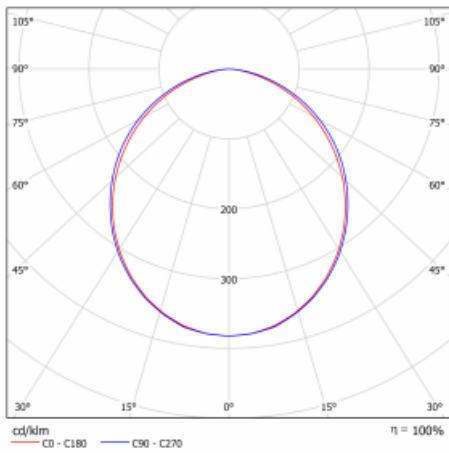

Leuchte

Lina60

04-000K-35GGTD/830, W

EPD®

Sie werden das L-Click-System der Lina60 mit direkter Lichtverteilung zu schätzen wissen, das Ihnen effektiv Zeit und Geld spart. Wie das geht? Das Modul wird einfach in das Profil eingeklickt, so dass bei der Montage viel Arbeit eingespart wird. Diese Lösung verhindert auch die direkte Berührung der LED-Technik und verlängert deren Lebensdauer. Neben der hohen Leistung hat die Leuchte auch einen günstigen Preis. Sie findet ihren Einsatz in gewerblichen, sozialen und öffentlichen Räumen.

Technische Zeichnung

Typ der Montage	Einbauleuchten
Typ der Ausstrahlung	Direkte
Form der Leuchte	Linear
Farbe der Leuchte	Weiss
Material	Aluminium
Lebensdauer	L90/B50 50 000 Stunden
Garantie	5 years
Beschreibung der Leuchte	Einbauleuchte
Abmessungen	1984 mm × 76 mm × 67 mm
Gewicht	5.5 kg
Lichtquelle	LED MODUL
Art der Optik	Opaler Diffusor
Lichtstrom*	5450 lm
Farbtemperatur	3000 K Warm weiss
Leuchtwirkungsgrad	126 lm/W
MacAdam Lichtquelle	2
Farbwiedergabeindex	80
UGR max. X=4H Y=8H, ρ=70,50,20	26.4

Kurve

Leistungsaufnahme* 43.4 W

Anschluss der Leuchte Weitere Möglichkeiten vom Dimmen

Elektrische Spannung 220-240V

Frequenz 50/60Hz

⊕ CE IP 40

*±10 %

Zum Herunterladen