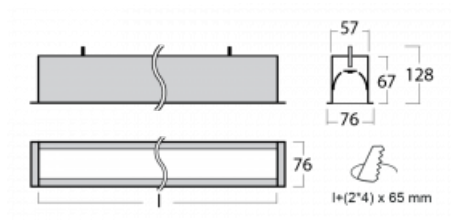

Leuchte

Lina60

04-000K-35GGM/830, W

EPD®

Sie werden das L-Click-System der Lina60 mit direkter Lichtverteilung zu schätzen wissen, das Ihnen effektiv Zeit und Geld spart. Wie das geht? Das Modul wird einfach in das Profil eingeklickt, so dass bei der Montage viel Arbeit eingespart wird. Diese Lösung verhindert auch die direkte Berührung der LED-Technik und verlängert deren Lebensdauer. Neben der hohen Leistung hat die Leuchte auch einen günstigen Preis. Sie findet ihren Einsatz in gewerblichen, sozialen und öffentlichen Räumen.

Technische Zeichnung

Typ der Montage	Einbauleuchten
Typ der Ausstrahlung	Direkte
Form der Leuchte	Linear
Farbe der Leuchte	Weiss
Material	Aluminium
Lebensdauer	L90/B50 50 000 Stunden
Garantie	5 years
Beschreibung der Leuchte	Einbauleuchte
Abmessungen	1984 mm × 76 mm × 67 mm
Lichtquelle	LED MODUL
Art der Optik	Opaler Diffusor
Lichtstrom*	5450 lm
Farbtemperatur	3000 K Warm weiss
Leuchtwirkungsgrad	126 lm/W
MacAdam Lichtquelle	2
Farbwiedergabeindex	80
UGR max. X=4H Y=8H, ρ=70,50,20	26.4
Leistungsaufnahme*	43.4 W
Anschluss der Leuchte	ON/OFF 1 Stunde
Elektrische Spannung	220-240V
Frequenz	50/60Hz

 **CE** IP 40

*±10 %

Kurve

Zum Herunterladen

Montageanleitung

Fotografie