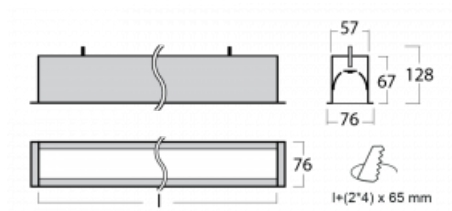

# Lina60

04-000K-35GGM/830, B

EPD®

Sie werden das L-Click-System der Lina60 mit direkter Lichtverteilung zu schätzen wissen, das Ihnen effektiv Zeit und Geld spart. Wie das geht? Das Modul wird einfach in das Profil eingeklickt, so dass bei der Montage viel Arbeit eingespart wird. Diese Lösung verhindert auch die direkte Berührung der LED-Technik und verlängert deren Lebensdauer. Neben der hohen Leistung hat die Leuchte auch einen günstigen Preis. Sie findet ihren Einsatz in gewerblichen, sozialen und öffentlichen Räumen.

## Technische Zeichnung

Typ der Montage	Einbauleuchten
Typ der Ausstrahlung	Direkte
Form der Leuchte	Linear
Farbe der Leuchte	Schwarz
Material	Aluminium
Lebensdauer	L90/B50 50 000 Stunden
Garantie	60 Monate
Beschreibung der Leuchte	Einbauleuchte
Abmessungen	1984 mm × 76 mm × 67 mm
Lichtquelle	LED MODUL
Art der Optik	Opaler Diffusor
Lichtstrom	5450 lm ± 10 %
Farbtemperatur	3000 K Warm weiss
Leuchtwirkungsgrad	126 lm/W
MacAdam Lichtquelle	2
Farbwiedergabeindex	80
UGR max. X=4H Y=8H, ρ=70,50,20	26.4
Leistungsaufnahme	43.4 W ± 10 %
Anschluss der Leuchte	EVG und Notlicht 1 Stunde
Elektrische Spannung	220-240V
Frequenz	50/60Hz