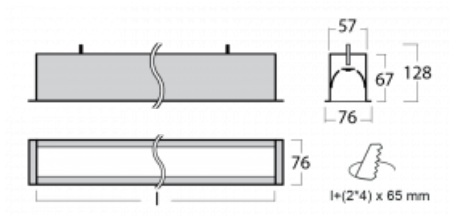

# Lina60

04-000K-35GGE/840, W

EPD®

Sie werden das L-Click-System der Lina60 mit direkter Lichtverteilung zu schätzen wissen, das Ihnen effektiv Zeit und Geld spart. Wie das geht? Das Modul wird einfach in das Profil eingeklickt, so dass bei der Montage viel Arbeit eingespart wird. Diese Lösung verhindert auch die direkte Berührung der LED-Technik und verlängert deren Lebensdauer. Neben der hohen Leistung hat die Leuchte auch einen günstigen Preis. Sie findet ihren Einsatz in gewerblichen, sozialen und öffentlichen Räumen.

## Technische Zeichnung

Typ der Montage	Einbauleuchten
Typ der Ausstrahlung	Direkte
Form der Leuchte	Linear
Farbe der Leuchte	Weiss
Material	Aluminium
Lebensdauer	L90/B50 50 000 Stunden
Garantie	5 years
Beschreibung der Leuchte	Einbauleuchte
Abmessungen	1984 mm × 76 mm × 67 mm
Gewicht	5.7 kg
Lichtquelle	LED MODUL
Art der Optik	Opaler Diffusor
Lichtstrom*	5720 lm
Farbtemperatur	4000 K Kalt weiss
Leuchtwirkungsgrad	132 lm/W
MacAdam Lichtquelle	2
Farbwiedergabeindex	80
UGR max. X=4H Y=8H, ρ=70,50,20	26.5