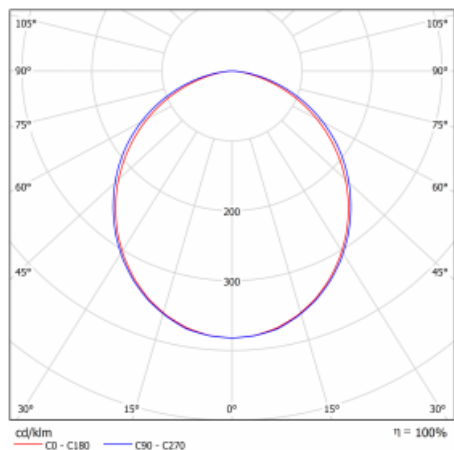

# Lina60

04-000K-35GGE/840, S

EPD®

Sie werden das L-Click-System der Lina60 mit direkter Lichtverteilung zu schätzen wissen, das Ihnen effektiv Zeit und Geld spart. Wie das geht? Das Modul wird einfach in das Profil eingeklickt, so dass bei der Montage viel Arbeit eingespart wird. Diese Lösung verhindert auch die direkte Berührung der LED-Technik und verlängert deren Lebensdauer. Neben der hohen Leistung hat die Leuchte auch einen günstigen Preis. Sie findet ihren Einsatz in gewerblichen, sozialen und öffentlichen Räumen.

## Technische Zeichnung

Typ der Montage	Einbauleuchten
Typ der Ausstrahlung	Direkte
Form der Leuchte	Linear
Farbe der Leuchte	Silber
Material	Aluminium
Lebensdauer	L90/B50 50 000 Stunden
Garantie	60 Monate
Beschreibung der Leuchte	Einbauleuchte
Abmessungen	1984 mm × 76 mm × 67 mm
Gewicht	5.7 kg
Lichtquelle	LED MODUL
Art der Optik	Opaler Diffusor
Lichtstrom	5720 lm ± 10 %
Farbtemperatur	4000 K Kalt weiss
Leuchtwirkungsgrad	132 lm/W
MacAdam Lichtquelle	2
Farbwiedergabeindex	80
UGR max. X=4H Y=8H, ρ=70,50,20	26.5

## Kurve

Leistungsaufnahme 43.4 W  $\pm$  10 %

Anschluss der Leuchte EVG nicht dimmbar

Elektrische Spannung 220-240V

Frequenz 50/60Hz

   IP 40

**Zum Herunterladen**

Montageanleitung