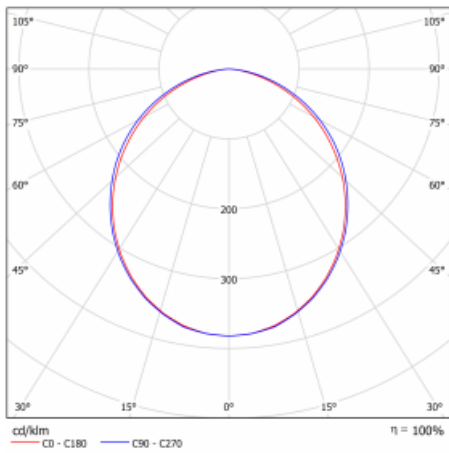

Leuchte

Lina60

04-000K-35GGE/830, S

EPD®

Sie werden das L-Click-System der Lina60 mit direkter Lichtverteilung zu schätzen wissen, das Ihnen effektiv Zeit und Geld spart. Wie das geht? Das Modul wird einfach in das Profil eingeklickt, so dass bei der Montage viel Arbeit eingespart wird. Diese Lösung verhindert auch die direkte Berührung der LED-Technik und verlängert deren Lebensdauer. Neben der hohen Leistung hat die Leuchte auch einen günstigen Preis. Sie findet ihren Einsatz in gewerblichen, sozialen und öffentlichen Räumen.

Technische Zeichnung

Typ der Montage	Einbauleuchten
Typ der Ausstrahlung	Direkte
Form der Leuchte	Linear
Farbe der Leuchte	Silber
Material	Aluminium
Lebensdauer	L90/B50 50 000 Stunden
Garantie	5 years
Beschreibung der Leuchte	Einbauleuchte
Abmessungen	1984 mm × 76 mm × 67 mm
Gewicht	5.5 kg
Lichtquelle	LED MODUL
Art der Optik	Opaler Diffusor
Lichtstrom*	5450 lm
Farbtemperatur	3000 K Warm weiss
Leuchtwirkungsgrad	126 lm/W
MacAdam Lichtquelle	2
Farbwiedergabeindex	80
UGR max. X=4H Y=8H, ρ=70,50,20	26.4

Kurve

Leistungsaufnahme* 43.4 W

Anschluss der Leuchte ON/OFF

Elektrische Spannung 220-240V

Frequenz 50/60Hz

⊕ CE  IP 40

*±10 %

Zum Herunterladen