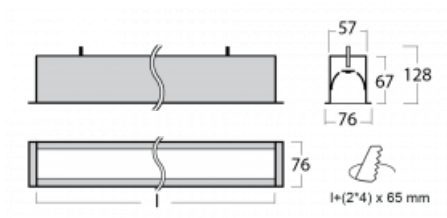

Leuchte

Lina60

04-000K-35GGE/830, S

EPD®

Sie werden das L-Click-System der Lina60 mit direkter Lichtverteilung zu schätzen wissen, das Ihnen effektiv Zeit und Geld spart. Wie das geht? Das Modul wird einfach in das Profil eingeklickt, so dass bei der Montage viel Arbeit eingespart wird. Diese Lösung verhindert auch die direkte Berührung der LED-Technik und verlängert deren Lebensdauer. Neben der hohen Leistung hat die Leuchte auch einen günstigen Preis. Sie findet ihren Einsatz in gewerblichen, sozialen und öffentlichen Räumen.

Technische Zeichnung

Typ der Montage	Einbauleuchten
Typ der Ausstrahlung	Direkte
Form der Leuchte	Linear
Farbe der Leuchte	Silber
Material	Aluminium
Lebensdauer	L90/B50 50 000 Stunden
Garantie	5 years
Beschreibung der Leuchte	Einbauleuchte
Abmessungen	1984 mm × 76 mm × 67 mm
Gewicht	5.5 kg
Lichtquelle	LED MODUL
Art der Optik	Opaler Diffusor
Lichtstrom*	5450 lm
Farbtemperatur	3000 K Warm weiss
Leuchtwirkungsgrad	126 lm/W
MacAdam Lichtquelle	2
Farbwiedergabeindex	80
UGR max. X=4H Y=8H, ρ=70,50,20	26.4

Kurve

Leistungsaufnahme* 43.4 W

Anschluss der Leuchte ON/OFF

Elektrische Spannung 220-240V

Frequenz 50/60Hz

⊕ CE  IP 40

*±10 %

Zum Herunterladen