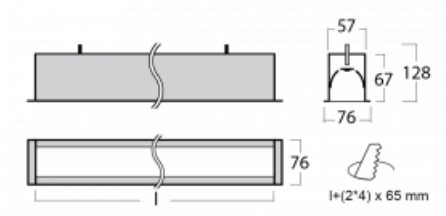

Leuchte

Lina60

04-000K-35GGD/840, W

EPD®

Sie werden das L-Click-System der Lina60 mit direkter Lichtverteilung zu schätzen wissen, das Ihnen effektiv Zeit und Geld spart. Wie das geht? Das Modul wird einfach in das Profil eingeklickt, so dass bei der Montage viel Arbeit eingespart wird. Diese Lösung verhindert auch die direkte Berührung der LED-Technik und verlängert deren Lebensdauer. Neben der hohen Leistung hat die Leuchte auch einen günstigen Preis. Sie findet ihren Einsatz in gewerblichen, sozialen und öffentlichen Räumen.

Technische Zeichnung

Typ der Montage	Einbauleuchten
Typ der Ausstrahlung	Direkte
Form der Leuchte	Linear
Farbe der Leuchte	Weiss
Material	Aluminium
Lebensdauer	L90/B50 50 000 Stunden
Garantie	5 years
Beschreibung der Leuchte	Einbauleuchte
Abmessungen	1984 mm × 76 mm × 67 mm
Gewicht	5.5 kg
Lichtquelle	LED MODUL
Art der Optik	Opaler Diffusor
Lichtstrom*	5720 lm
Farbtemperatur	4000 K Kalt weiss
Leuchtwirkungsgrad	132 lm/W
MacAdam Lichtquelle	2
Farbwiedergabeindex	80
UGR max. X=4H Y=8H, ρ=70,50,20	26.5

Kurve

Leistungsaufnahme* 43.4 W

Anschluss der Leuchte DALI

Elektrische Spannung 220-240V

Frequenz 50/60Hz

⊕ CE  IP 40

*±10 %

Zum Herunterladen