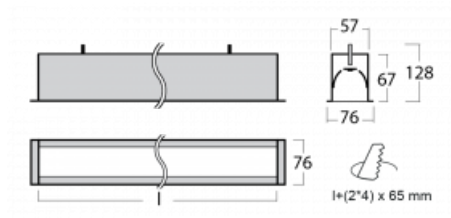

# Lina60

04-000K-35GGD/830, W

EPD®

Sie werden das L-Click-System der Lina60 mit direkter Lichtverteilung zu schätzen wissen, das Ihnen effektiv Zeit und Geld spart. Wie das geht? Das Modul wird einfach in das Profil eingeklickt, so dass bei der Montage viel Arbeit eingespart wird. Diese Lösung verhindert auch die direkte Berührung der LED-Technik und verlängert deren Lebensdauer. Neben der hohen Leistung hat die Leuchte auch einen günstigen Preis. Sie findet ihren Einsatz in gewerblichen, sozialen und öffentlichen Räumen.

## Technische Zeichnung

Typ der Montage	Einbauleuchten
Typ der Ausstrahlung	Direkte
Form der Leuchte	Linear
Farbe der Leuchte	Weiss
Material	Aluminium
Lebensdauer	L90/B50 50 000 Stunden
Garantie	5 years
Beschreibung der Leuchte	Einbauleuchte
Abmessungen	1984 mm × 76 mm × 67 mm
Gewicht	5.5 kg
Lichtquelle	LED MODUL
Art der Optik	Opaler Diffusor
Lichtstrom*	5450 lm
Farbtemperatur	3000 K Warm weiss
Leuchtwirkungsgrad	126 lm/W
MacAdam Lichtquelle	2
Farbwiedergabeindex	80
UGR max. X=4H Y=8H, ρ=70,50,20	26.4