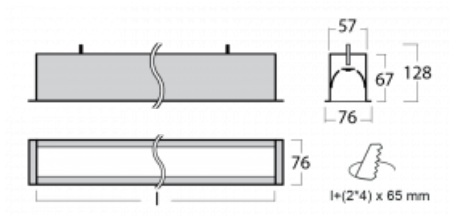

Leuchte

Lina60

04-000K-35GETD/830, S

EPD®

Sie werden das L-Click-System der Lina60 mit direkter Lichtverteilung zu schätzen wissen, das Ihnen effektiv Zeit und Geld spart. Wie das geht? Das Modul wird einfach in das Profil eingeklickt, so dass bei der Montage viel Arbeit eingespart wird. Diese Lösung verhindert auch die direkte Berührung der LED-Technik und verlängert deren Lebensdauer. Neben der hohen Leistung hat die Leuchte auch einen günstigen Preis. Sie findet ihren Einsatz in gewerblichen, sozialen und öffentlichen Räumen.

Technische Zeichnung

Typ der Montage	Einbauleuchten
Typ der Ausstrahlung	Direkte
Form der Leuchte	Linear
Farbe der Leuchte	Silber
Material	Aluminium
Lebensdauer	L90/B50 50 000 Stunden
Garantie	60 Monate
Beschreibung der Leuchte	Einbauleuchte
Abmessungen	1984 mm × 76 mm × 67 mm
Gewicht	5.5 kg
Lichtquelle	LED MODUL
Art der Optik	Opaler Diffusor
Lichtstrom	3560 lm ± 10 %
Farbtemperatur	3000 K Warm weiss
Leuchtwirkungsgrad	137 lm/W
MacAdam Lichtquelle	2
Farbwiedergabeindex	80
UGR max. X=4H Y=8H, ρ=70,50,20	24.9

Kurve

Leistungsaufnahme 25.9 W ± 10 %

Anschluss der Leuchte Dimmbar DALI oder Taster

Elektrische Spannung 220-240V

Frequenz 50/60Hz

⊕ CE IP 40

Zum Herunterladen

Montageanleitung