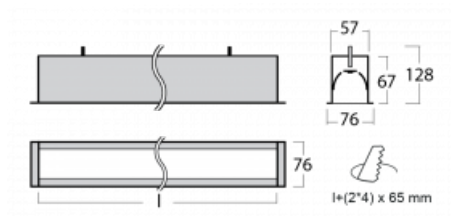

Leuchte

Lina60

04-000K-35GEM3/840, W

EPD®

Sie werden das L-Click-System der Lina60 mit direkter Lichtverteilung zu schätzen wissen, das Ihnen effektiv Zeit und Geld spart. Wie das geht? Das Modul wird einfach in das Profil eingeklickt, so dass bei der Montage viel Arbeit eingespart wird. Diese Lösung verhindert auch die direkte Berührung der LED-Technik und verlängert deren Lebensdauer. Neben der hohen Leistung hat die Leuchte auch einen günstigen Preis. Sie findet ihren Einsatz in gewerblichen, sozialen und öffentlichen Räumen.

Technische Zeichnung

Typ der Montage	Einbauleuchten
Typ der Ausstrahlung	Direkte
Form der Leuchte	Linear
Farbe der Leuchte	Weiss
Material	Aluminium
Lebensdauer	L90/B50 50 000 Stunden
Garantie	5 years
Beschreibung der Leuchte	Einbauleuchte
Abmessungen	1984 mm × 76 mm × 67 mm
Lichtquelle	LED MODUL
Art der Optik	Opaler Diffusor
Lichtstrom*	3740 lm
Farbtemperatur	4000 K Kalt weiss
Leuchtwirkungsgrad	144 lm/W
MacAdam Lichtquelle	2
Farbwiedergabeindex	80
UGR max. X=4H Y=8H, ρ=70,50,20	25.1
Leistungsaufnahme*	25.9 W
Anschluss der Leuchte	ON/OFF 3 Stunde
Elektrische Spannung	220-240V
Frequenz	50/60Hz

 **CE** IP 40

*±10 %

Kurve

Zum Herunterladen

Montageanleitung

Fotografie