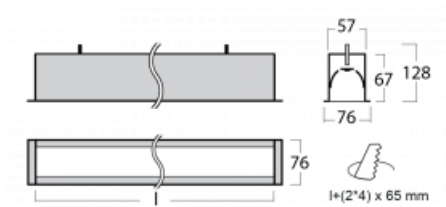

Leuchte

Lina60

04-000K-35GEM3/840, W

EPD®

Sie werden das L-Click-System der Lina60 mit direkter Lichtverteilung zu schätzen wissen, das Ihnen effektiv Zeit und Geld spart. Wie das geht? Das Modul wird einfach in das Profil eingeklickt, so dass bei der Montage viel Arbeit eingespart wird. Diese Lösung verhindert auch die direkte Berührung der LED-Technik und verlängert deren Lebensdauer. Neben der hohen Leistung hat die Leuchte auch einen günstigen Preis. Sie findet ihren Einsatz in gewerblichen, sozialen und öffentlichen Räumen.

Technische Zeichnung

Typ der Montage	Einbauleuchten
Typ der Ausstrahlung	Direkte
Form der Leuchte	Linear
Farbe der Leuchte	Weiss
Material	Aluminium
Lebensdauer	L90/B50 50 000 Stunden
Garantie	60 Monate
Beschreibung der Leuchte	Einbauleuchte
Abmessungen	1984 mm × 76 mm × 67 mm
Lichtquelle	LED MODUL
Art der Optik	Opaler Diffusor
Lichtstrom	3740 lm ± 10 %
Farbtemperatur	4000 K Kalt weiss
Leuchtwirkungsgrad	144 lm/W
MacAdam Lichtquelle	2
Farbwiedergabeindex	80
UGR max. X=4H Y=8H, ρ=70,50,20	25.1
Leistungsaufnahme	25.9 W ± 10 %
Anschluss der Leuchte	EVG und Notlicht 3 Stunden
Elektrische Spannung	220-240V
Frequenz	50/60Hz

⊕ CE IP 40

Kurve

Zum Herunterladen

Montageanleitung

Fotografie