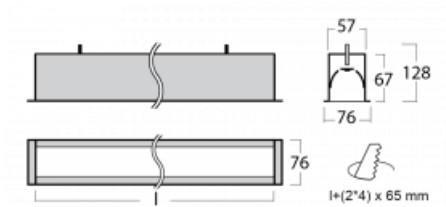

Leuchte

Lina60

04-000K-35GEM3/830, W

EPD®

Sie werden das L-Click-System der Lina60 mit direkter Lichtverteilung zu schätzen wissen, das Ihnen effektiv Zeit und Geld spart. Wie das geht? Das Modul wird einfach in das Profil eingeklickt, so dass bei der Montage viel Arbeit eingespart wird. Diese Lösung verhindert auch die direkte Berührung der LED-Technik und verlängert deren Lebensdauer. Neben der hohen Leistung hat die Leuchte auch einen günstigen Preis. Sie findet ihren Einsatz in gewerblichen, sozialen und öffentlichen Räumen.

Technische Zeichnung

Typ der Montage	Einbauleuchten
Typ der Ausstrahlung	Direkte
Form der Leuchte	Linear
Farbe der Leuchte	Weiss
Material	Aluminium
Lebensdauer	L90/B50 50 000 Stunden
Garantie	60 Monate
Beschreibung der Leuchte	Einbauleuchte
Abmessungen	1984 mm × 76 mm × 67 mm
Lichtquelle	LED MODUL
Art der Optik	Opaler Diffusor
Lichtstrom	3560 lm ± 10 %
Farbtemperatur	3000 K Warm weiss
Leuchtwirkungsgrad	137 lm/W
MacAdam Lichtquelle	2
Farbwiedergabeindex	80
UGR max. X=4H Y=8H, ρ=70,50,20	24.9
Leistungsaufnahme	25.9 W ± 10 %
Anschluss der Leuchte	EVG und Notlicht 3 Stunden
Elektrische Spannung	220-240V
Frequenz	50/60Hz

⊕ CE IP 40

Kurve

Zum Herunterladen

Montageanleitung

Fotografie