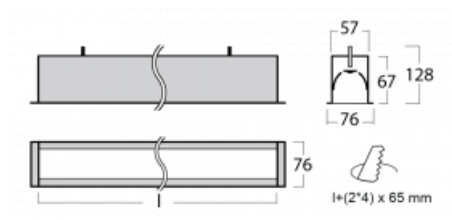

Leuchte

Lina60

04-000K-35GEM/840, W

EPD®

Sie werden das L-Click-System der Lina60 mit direkter Lichtverteilung zu schätzen wissen, das Ihnen effektiv Zeit und Geld spart. Wie das geht? Das Modul wird einfach in das Profil eingeklickt, so dass bei der Montage viel Arbeit eingespart wird. Diese Lösung verhindert auch die direkte Berührung der LED-Technik und verlängert deren Lebensdauer. Neben der hohen Leistung hat die Leuchte auch einen günstigen Preis. Sie findet ihren Einsatz in gewerblichen, sozialen und öffentlichen Räumen.

Technische Zeichnung

Typ der Montage	Einbauleuchten
Typ der Ausstrahlung	Direkte
Form der Leuchte	Linear
Farbe der Leuchte	Weiss
Material	Aluminium
Lebensdauer	L90/B50 50 000 Stunden
Garantie	5 years
Beschreibung der Leuchte	Einbauleuchte
Abmessungen	1984 mm × 76 mm × 67 mm
Lichtquelle	LED MODUL
Art der Optik	Opaler Diffusor
Lichtstrom*	3740 lm
Farbtemperatur	4000 K Kalt weiss
Leuchtwirkungsgrad	144 lm/W
MacAdam Lichtquelle	2
Farbwiedergabeindex	80
UGR max. X=4H Y=8H, ρ=70,50,20	25.1
Leistungsaufnahme*	25.9 W
Anschluss der Leuchte	ON/OFF 1 Stunde
Elektrische Spannung	220-240V
Frequenz	50/60Hz

 **CE** IP 40

*±10 %

Kurve

Zum Herunterladen

Montageanleitung

Fotografie