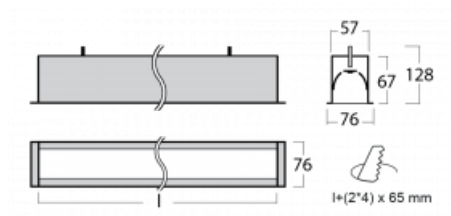

# Lina60

04-000K-35GEM/840, W

EPD®

Sie werden das L-Click-System der Lina60 mit direkter Lichtverteilung zu schätzen wissen, das Ihnen effektiv Zeit und Geld spart. Wie das geht? Das Modul wird einfach in das Profil eingeklickt, so dass bei der Montage viel Arbeit eingespart wird. Diese Lösung verhindert auch die direkte Berührung der LED-Technik und verlängert deren Lebensdauer. Neben der hohen Leistung hat die Leuchte auch einen günstigen Preis. Sie findet ihren Einsatz in gewerblichen, sozialen und öffentlichen Räumen.

## Technische Zeichnung

Typ der Montage	Einbauleuchten
Typ der Ausstrahlung	Direkte
Form der Leuchte	Linear
Farbe der Leuchte	Weiss
Material	Aluminium
Lebensdauer	L90/B50 50 000 Stunden
Garantie	60 Monate
Beschreibung der Leuchte	Einbauleuchte
Abmessungen	1984 mm × 76 mm × 67 mm
Lichtquelle	LED MODUL
Art der Optik	Opaler Diffusor
Lichtstrom	3740 lm ± 10 %
Farbtemperatur	4000 K Kalt weiss
Leuchtwirkungsgrad	144 lm/W
MacAdam Lichtquelle	2
Farbwiedergabeindex	80
UGR max. X=4H Y=8H, ρ=70,50,20	25.1
Leistungsaufnahme	25.9 W ± 10 %
Anschluss der Leuchte	EVG und Notlicht 1 Stunde
Elektrische Spannung	220-240V
Frequenz	50/60Hz