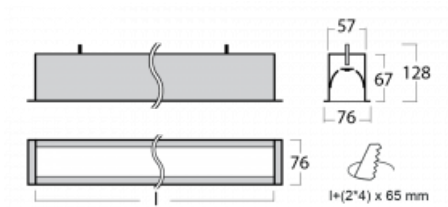

Leuchte

Lina60

04-000K-35GEM/840, S

EPD®

Sie werden das L-Click-System der Lina60 mit direkter Lichtverteilung zu schätzen wissen, das Ihnen effektiv Zeit und Geld spart. Wie das geht? Das Modul wird einfach in das Profil eingeklickt, so dass bei der Montage viel Arbeit eingespart wird. Diese Lösung verhindert auch die direkte Berührung der LED-Technik und verlängert deren Lebensdauer. Neben der hohen Leistung hat die Leuchte auch einen günstigen Preis. Sie findet ihren Einsatz in gewerblichen, sozialen und öffentlichen Räumen.

Technische Zeichnung

Typ der Montage	Einbauleuchten
Typ der Ausstrahlung	Direkte
Form der Leuchte	Linear
Farbe der Leuchte	Silber
Material	Aluminium
Lebensdauer	L90/B50 50 000 Stunden
Garantie	5 years
Beschreibung der Leuchte	Einbauleuchte
Abmessungen	1984 mm × 76 mm × 67 mm
Lichtquelle	LED MODUL
Art der Optik	Opaler Diffusor
Lichtstrom*	3740 lm
Farbtemperatur	4000 K Kalt weiss
Leuchtwirkungsgrad	144 lm/W
MacAdam Lichtquelle	2
Farbwiedergabeindex	80
UGR max. X=4H Y=8H, ρ=70,50,20	25.1
Leistungsaufnahme*	25.9 W
Anschluss der Leuchte	ON/OFF 1 Stunde
Elektrische Spannung	220-240V
Frequenz	50/60Hz

 **CE IP 40**

*±10 %

Kurve

Zum Herunterladen

Montageanleitung

Fotografie