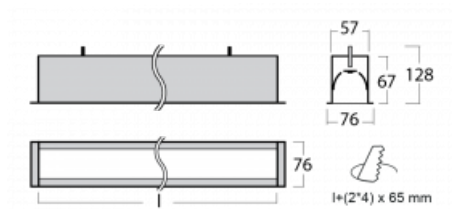

Leuchte

Lina60

04-000K-35GEM/840, B

EPD®

Sie werden das L-Click-System der Lina60 mit direkter Lichtverteilung zu schätzen wissen, das Ihnen effektiv Zeit und Geld spart. Wie das geht? Das Modul wird einfach in das Profil eingeklickt, so dass bei der Montage viel Arbeit eingespart wird. Diese Lösung verhindert auch die direkte Berührung der LED-Technik und verlängert deren Lebensdauer. Neben der hohen Leistung hat die Leuchte auch einen günstigen Preis. Sie findet ihren Einsatz in gewerblichen, sozialen und öffentlichen Räumen.

Technische Zeichnung

Typ der Montage	Einbauleuchten
Typ der Ausstrahlung	Direkte
Form der Leuchte	Linear
Farbe der Leuchte	Schwarz
Material	Aluminium
Lebensdauer	L90/B50 50 000 Stunden
Garantie	60 Monate
Beschreibung der Leuchte	Einbauleuchte
Abmessungen	1984 mm × 76 mm × 67 mm
Lichtquelle	LED MODUL
Art der Optik	Opaler Diffusor
Lichtstrom	3740 lm ± 10 %
Farbtemperatur	4000 K Kalt weiss
Leuchtwirkungsgrad	144 lm/W
MacAdam Lichtquelle	2
Farbwiedergabeindex	80
UGR max. X=4H Y=8H, ρ=70,50,20	25.1
Leistungsaufnahme	25.9 W ± 10 %
Anschluss der Leuchte	EVG und Notlicht 1 Stunde
Elektrische Spannung	220-240V
Frequenz	50/60Hz

Kurve

Zum Herunterladen

Montageanleitung

Fotografie