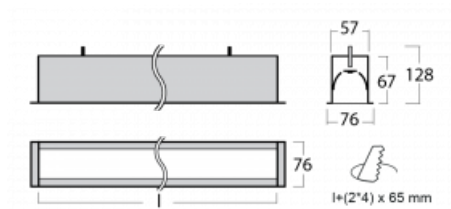

Leuchte

Lina60

04-000K-35GEM/830, W

EPD®

Sie werden das L-Click-System der Lina60 mit direkter Lichtverteilung zu schätzen wissen, das Ihnen effektiv Zeit und Geld spart. Wie das geht? Das Modul wird einfach in das Profil eingeklickt, so dass bei der Montage viel Arbeit eingespart wird. Diese Lösung verhindert auch die direkte Berührung der LED-Technik und verlängert deren Lebensdauer. Neben der hohen Leistung hat die Leuchte auch einen günstigen Preis. Sie findet ihren Einsatz in gewerblichen, sozialen und öffentlichen Räumen.

Technische Zeichnung

Typ der Montage	Einbauleuchten
Typ der Ausstrahlung	Direkte
Form der Leuchte	Linear
Farbe der Leuchte	Weiss
Material	Aluminium
Lebensdauer	L90/B50 50 000 Stunden
Garantie	5 years
Beschreibung der Leuchte	Einbauleuchte
Abmessungen	1984 mm × 76 mm × 67 mm
Lichtquelle	LED MODUL
Art der Optik	Opaler Diffusor
Lichtstrom*	3560 lm
Farbtemperatur	3000 K Warm weiss
Leuchtwirkungsgrad	137 lm/W
MacAdam Lichtquelle	2
Farbwiedergabeindex	80
UGR max. X=4H Y=8H, ρ=70,50,20	24.9
Leistungsaufnahme*	25.9 W
Anschluss der Leuchte	ON/OFF 1 Stunde
Elektrische Spannung	220-240V
Frequenz	50/60Hz

 **CE** IP 40

*±10 %

Kurve

Zum Herunterladen

Montageanleitung

Fotografie