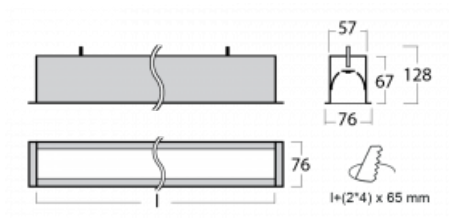

Leuchte

Lina60

04-000K-35GEE/840, S

EPD®

Sie werden das L-Click-System der Lina60 mit direkter Lichtverteilung zu schätzen wissen, das Ihnen effektiv Zeit und Geld spart. Wie das geht? Das Modul wird einfach in das Profil eingeklickt, so dass bei der Montage viel Arbeit eingespart wird. Diese Lösung verhindert auch die direkte Berührung der LED-Technik und verlängert deren Lebensdauer. Neben der hohen Leistung hat die Leuchte auch einen günstigen Preis. Sie findet ihren Einsatz in gewerblichen, sozialen und öffentlichen Räumen.

Technische Zeichnung

Typ der Montage	Einbauleuchten
Typ der Ausstrahlung	Direkte
Form der Leuchte	Linear
Farbe der Leuchte	Silber
Material	Aluminium
Lebensdauer	L90/B50 50 000 Stunden
Garantie	5 years
Beschreibung der Leuchte	Einbauleuchte
Abmessungen	1984 mm × 76 mm × 67 mm
Gewicht	5.5 kg
Lichtquelle	LED MODUL
Art der Optik	Opaler Diffusor
Lichtstrom*	3740 lm
Farbtemperatur	4000 K Kalt weiss
Leuchtwirkungsgrad	144 lm/W
MacAdam Lichtquelle	2
Farbwiedergabeindex	80
UGR max. X=4H	25.1
Y=8H, ρ=70,50,20	