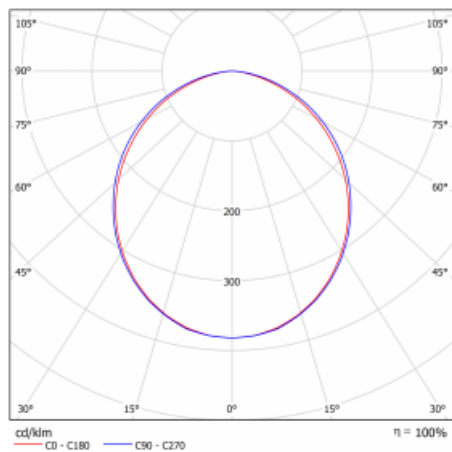

Leuchte

Lina60

04-000K-35GEE/840, S

EPD®

Sie werden das L-Click-System der Lina60 mit direkter Lichtverteilung zu schätzen wissen, das Ihnen effektiv Zeit und Geld spart. Wie das geht? Das Modul wird einfach in das Profil eingeklickt, so dass bei der Montage viel Arbeit eingespart wird. Diese Lösung verhindert auch die direkte Berührung der LED-Technik und verlängert deren Lebensdauer. Neben der hohen Leistung hat die Leuchte auch einen günstigen Preis. Sie findet ihren Einsatz in gewerblichen, sozialen und öffentlichen Räumen.

Technische Zeichnung

Typ der Montage	Einbauleuchten
Typ der Ausstrahlung	Direkte
Form der Leuchte	Linear
Farbe der Leuchte	Silber
Material	Aluminium
Lebensdauer	L90/B50 50 000 Stunden
Garantie	5 years
Beschreibung der Leuchte	Einbauleuchte
Abmessungen	1984 mm × 76 mm × 67 mm
Gewicht	5.5 kg
Lichtquelle	LED MODUL
Art der Optik	Opaler Diffusor
Lichtstrom*	3740 lm
Farbtemperatur	4000 K Kalt weiss
Leuchtwirkungsgrad	144 lm/W
MacAdam Lichtquelle	2
Farbwiedergabeindex	80
UGR max. X=4H	25.1
Y=8H, ρ=70,50,20	

Kurve

Leistungsaufnahme* 25.9 W

Anschluss der Leuchte ON/OFF

Elektrische Spannung 220-240V

Frequenz 50/60Hz

⊕ CE  IP 40

*±10 %

Zum Herunterladen