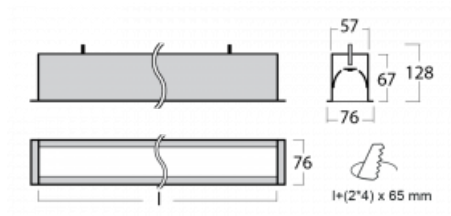

Leuchte

Lina60

04-000K-35GEE/830, W

EPD®

Sie werden das L-Click-System der Lina60 mit direkter Lichtverteilung zu schätzen wissen, das Ihnen effektiv Zeit und Geld spart. Wie das geht? Das Modul wird einfach in das Profil eingeklickt, so dass bei der Montage viel Arbeit eingespart wird. Diese Lösung verhindert auch die direkte Berührung der LED-Technik und verlängert deren Lebensdauer. Neben der hohen Leistung hat die Leuchte auch einen günstigen Preis. Sie findet ihren Einsatz in gewerblichen, sozialen und öffentlichen Räumen.

Technische Zeichnung

Typ der Montage	Einbauleuchten
Typ der Ausstrahlung	Direkte
Form der Leuchte	Linear
Farbe der Leuchte	Weiss
Material	Aluminium
Lebensdauer	L90/B50 50 000 Stunden
Garantie	60 Monate
Beschreibung der Leuchte	Einbauleuchte
Abmessungen	1984 mm × 76 mm × 67 mm
Gewicht	5.5 kg
Lichtquelle	LED MODUL
Art der Optik	Opaler Diffusor
Lichtstrom	3560 lm ± 10 %
Farbtemperatur	3000 K Warm weiss
Leuchtwirkungsgrad	137 lm/W
MacAdam Lichtquelle	2
Farbwiedergabeindex	80
UGR max. X=4H Y=8H, ρ=70,50,20	24.9

Kurve

Leistungsaufnahme 25.9 W ± 10 %

Anschluss der Leuchte EVG nicht dimmbar

Elektrische Spannung 220-240V

Frequenz 50/60Hz

⊕ CE  IP 40

Zum Herunterladen

Montageanleitung