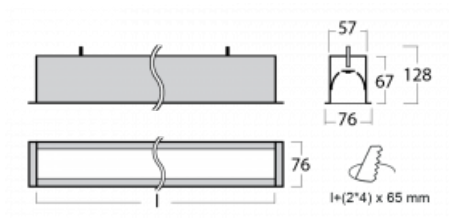

Leuchte

Lina60

04-000K-35GEE/830, S

EPD®

Sie werden das L-Click-System der Lina60 mit direkter Lichtverteilung zu schätzen wissen, das Ihnen effektiv Zeit und Geld spart. Wie das geht? Das Modul wird einfach in das Profil eingeklickt, so dass bei der Montage viel Arbeit eingespart wird. Diese Lösung verhindert auch die direkte Berührung der LED-Technik und verlängert deren Lebensdauer. Neben der hohen Leistung hat die Leuchte auch einen günstigen Preis. Sie findet ihren Einsatz in gewerblichen, sozialen und öffentlichen Räumen.

Technische Zeichnung

Typ der Montage	Einbauleuchten
Typ der Ausstrahlung	Direkte
Form der Leuchte	Linear
Farbe der Leuchte	Silber
Material	Aluminium
Lebensdauer	L90/B50 50 000 Stunden
Garantie	60 Monate
Beschreibung der Leuchte	Einbauleuchte
Abmessungen	1984 mm × 76 mm × 67 mm
Gewicht	5.5 kg
Lichtquelle	LED MODUL
Art der Optik	Opaler Diffusor
Lichtstrom	3560 lm ± 10 %
Farbtemperatur	3000 K Warm weiss
Leuchtwirkungsgrad	137 lm/W
MacAdam Lichtquelle	2
Farbwiedergabeindex	80
UGR max. X=4H Y=8H, ρ=70,50,20	24.9

Kurve

Leistungsaufnahme 25.9 W ± 10 %

Anschluss der Leuchte EVG nicht dimmbar

Elektrische Spannung 220-240V

Frequenz 50/60Hz

⊕ CE  IP 40

Zum Herunterladen

Montageanleitung