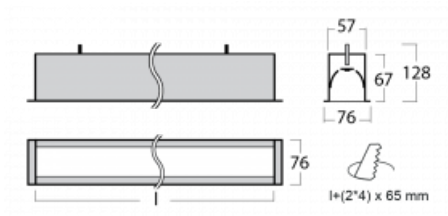

Leuchte

Lina60

04-000K-35GEE/830, S

EPD[®]

Sie werden das L-Click-System der Lina60 mit direkter Lichtverteilung zu schätzen wissen, das Ihnen effektiv Zeit und Geld spart. Wie das geht? Das Modul wird einfach in das Profil eingeklickt, so dass bei der Montage viel Arbeit eingespart wird. Diese Lösung verhindert auch die direkte Berührung der LED-Technik und verlängert deren Lebensdauer. Neben der hohen Leistung hat die Leuchte auch einen günstigen Preis. Sie findet ihren Einsatz in gewerblichen, sozialen und öffentlichen Räumen.

Technische Zeichnung

Typ der Montage	Einbauleuchten
Typ der Ausstrahlung	Direkte
Form der Leuchte	Linear
Farbe der Leuchte	Silber
Material	Aluminium
Lebensdauer	L90/B50 50 000 Stunden
Garantie	5 years
Beschreibung der Leuchte	Einbauleuchte
Abmessungen	1984 mm × 76 mm × 67 mm
Gewicht	5.5 kg
Lichtquelle	LED MODUL
Art der Optik	Opaler Diffusor
Lichtstrom*	3560 lm
Farbtemperatur	3000 K Warm weiss
Leuchtwirkungsgrad	137 lm/W
MacAdam Lichtquelle	2
Farbwiedergabeindex	80
UGR max. X=4H Y=8H, ρ=70,50,20	24.9