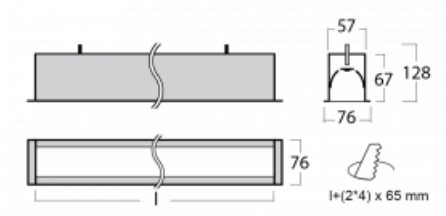

Leuchte

Lina60

04-000K-35GED/840, W

EPD®

Sie werden das L-Click-System der Lina60 mit direkter Lichtverteilung zu schätzen wissen, das Ihnen effektiv Zeit und Geld spart. Wie das geht? Das Modul wird einfach in das Profil eingeklickt, so dass bei der Montage viel Arbeit eingespart wird. Diese Lösung verhindert auch die direkte Berührung der LED-Technik und verlängert deren Lebensdauer. Neben der hohen Leistung hat die Leuchte auch einen günstigen Preis. Sie findet ihren Einsatz in gewerblichen, sozialen und öffentlichen Räumen.

Technische Zeichnung

Typ der Montage	Einbauleuchten
Typ der Ausstrahlung	Direkte
Form der Leuchte	Linear
Farbe der Leuchte	Weiss
Material	Aluminium
Lebensdauer	L90/B50 50 000 Stunden
Garantie	5 years
Beschreibung der Leuchte	Einbauleuchte
Abmessungen	1984 mm × 76 mm × 67 mm
Gewicht	5.5 kg
Lichtquelle	LED MODUL
Art der Optik	Opaler Diffusor
Lichtstrom*	3740 lm
Farbtemperatur	4000 K Kalt weiss
Leuchtwirkungsgrad	144 lm/W
MacAdam Lichtquelle	2
Farbwiedergabeindex	80
UGR max. X=4H Y=8H, ρ=70,50,20	25.1

Kurve

Leistungsaufnahme* 25.9 W

Anschluss der Leuchte DALI

Elektrische Spannung 220-240V

Frequenz 50/60Hz

⊕ CE  IP 40

*±10 %

Zum Herunterladen